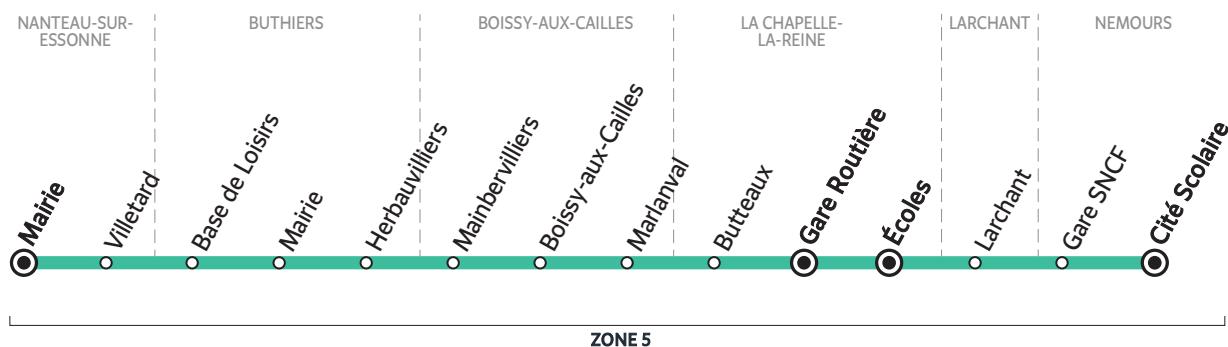

(1)-(2) (1)

Circule en période scolaire uniquement

- L > S** du lundi au samedi
 - L > V** du lundi au vendredi
 - LMJV** lundi, mardi, jeudi et vendredi
- (1) Correspondance avec la ligne 184-001
 (2) Correspondance avec les lignes 184-004 et 184-013

BUS 184-004 LA CHAPELLE-LA-REINE → NEMOURS

Du lundi au vendredi

LA CHAPELLE-LA-REINE	Gare Routière	7:27
LARCHANT	Larchant	7:31
NEMOURS	Gare SNCF *	7:40
	Cité Scolaire*	7:50

Circule en période scolaire uniquement

BUS 184-004 LA CHAPELLE-LA-REINE → NANTEAU-SUR-ESSONNE

Horaires valables à partir du 1^{er} septembre 2021

Du lundi au vendredi		Me	LMJV		
LA CHAPELLE-LA-REINE	Écoles				16:20
	Gare Routière	12:35	16:35	17:25	18:30
	Butteaux	12:39	16:39	17:29	18:34
BOISSY-AUX-CAILLES	Marlanval	12:44	16:44	17:33	18:38
	Boissy-aux-cailles	12:47	16:47	17:35	18:40
	Mainbervilliers	12:51	16:51	17:38	18:43
BUTHIERS	Herbauvilliers	12:55	16:55	17:41	18:46
	Mairie	13:00	17:00	17:46	18:51
	Base de Loisirs	13:01	17:03	17:47	18:52
NANTEAU-SUR-ESSONNE	Villetard	13:05	17:08	17:50	18:55
	Mairie	13:10	17:10	17:55	18:59

Circule en période scolaire uniquement

- Me** le mercredi uniquement
- LMJV** lundi, mardi, jeudi et vendredi
- L > V** lundi au vendredi

BUS 184-004 NEMOURS → LA CHAPELLE-LA-REINE

Du lundi au vendredi		Me	L > V
NEMOURS	Cité Scolaire	12:10	17:25
	Gare SNCF	12:15	17:30
LARCHANT	Larchant	12:25	17:40
LA CHAPELLE-LA-REINE	Gare Routière	12:32	17:47
		(3)	(3)