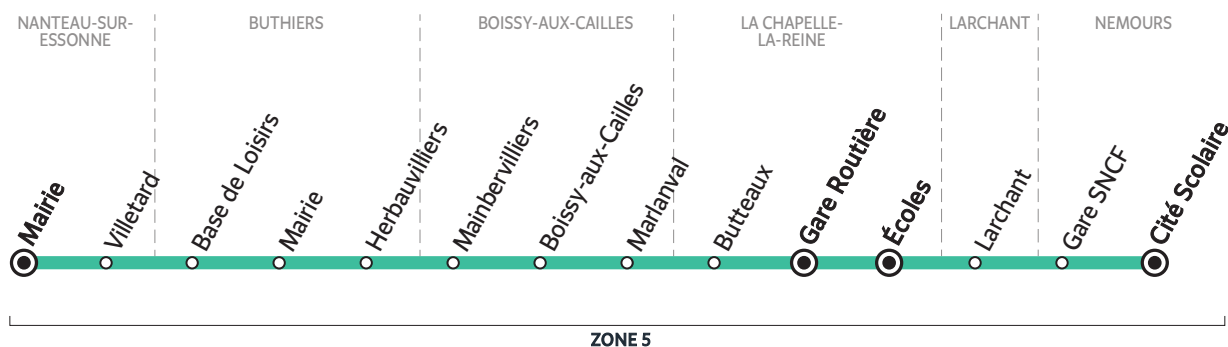

BUS 184-004 NANTEAU-SUR-ESSONNE → LA CHAPELLE-LA-REINE

Horaires valables à partir du 1^{er} septembre 2021

Du lundi au samedi

		L > S	L > V	LMJV
NANTEAU-SUR-ESSONNE	Mairie	6:50		
	Villetard	6:52		
BUTHIERS	Base de Loisirs	6:56	8:04	
	Mairie	6:57	8:05	
	Herbouvilliers	7:02	8:10	
BOISSY-AUX-CAILLES	Mainbervilliers	7:06	8:14	8:30
	Boissy-aux-Cailles	7:10	8:18	8:34
	Marlanval	7:14	8:22	8:38
LA CHAPELLE-LA-REINE	Butteaux	7:16	8:24	8:41
	Gare Routière	7:19	8:27	I
	Écoles			8:50

(1)-(2) (1)

Circule en période scolaire uniquement

- L > S** du lundi au samedi
 - L > V** du lundi au vendredi
 - LMJV** lundi, mardi, jeudi et vendredi
- (1) Correspondance avec la ligne 184-001
 (2) Correspondance avec les lignes 184-004 et 184-013

BUS 184-004 LA CHAPELLE-LA-REINE → NEMOURS

Du lundi au vendredi

LA CHAPELLE-LA-REINE	Gare Routière	7:27
LARCHANT	Larchant	7:31
NEMOURS	Gare SNCF *	7:40
	Cité Scolaire*	7:50

Circule en période scolaire uniquement

Circule en période scolaire uniquement

- Me** le mercredi uniquement
- LMJV** lundi, mardi, jeudi et vendredi
- L > V** lundi au vendredi

BUS 184-004 NEMOURS → LA CHAPELLE-LA-REINE

Du lundi au vendredi		Me	L > V
NEMOURS	Cité Scolaire	12:10	17:25
	Gare SNCF	12:15	17:30
LARCHANT	Larchant	12:25	17:40
LA CHAPELLE-LA-REINE	Gare Routière	12:32	17:47
		(3)	(3)