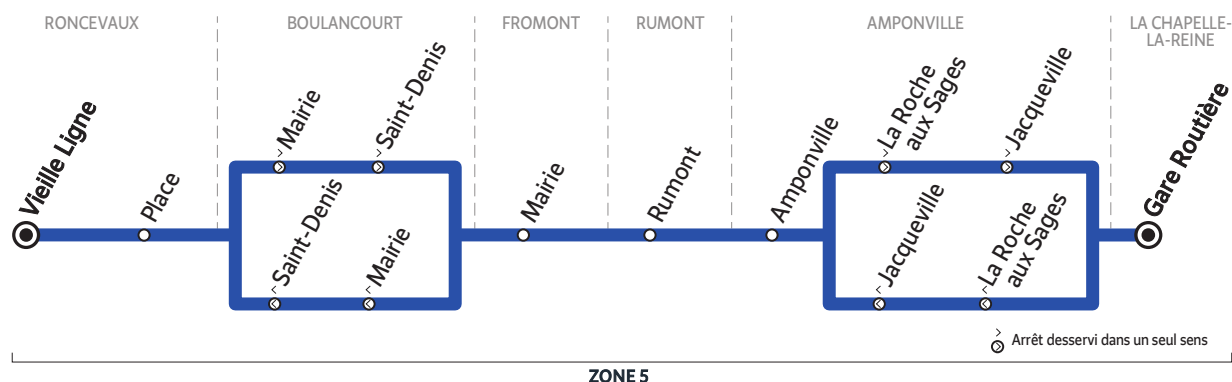

BUS 184-005 RONCEVAUX → LA CHAPELLE-LA-REINE

Horaires valables à partir du 1^{er} septembre 2021

ZONE 5

Du lundi au samedi

		L > S	L > V
RONCEVAUX	Vieille Ligne	6:44	7:34
	Place	6:45	7:35
BOULANCOURT	Mairie	6:51	7:40
	Saint-Denis	6:56	7:41
FROMONT	Mairie	7:05	7:46
RUMONT	Rumont	7:07	7:55
AMPONVILLE	Amponville	7:11	8:01
	La Roche aux Sages	7:14	8:04
	Jacqueville	7:15	8:05
LA CHAPELLE-LA-REINE	Gare Routière	7:24	8:20

(1)-(2) (1)

Circule en période scolaire uniquement

L > S du lundi au samedi

L > V du lundi au vendredi

(1) Correspondance avec la ligne 184-001

(2) Correspondance avec les lignes 184-004 et 184-013

BUS 184-005 LA CHAPELLE-LA-REINE → RONCEVAUX

Du lundi au vendredi

		Me		LMJV	
LA CHAPELLE-LA-REINE	Gare Routière	12:35	16:37	17:25	18:30
AMPONVILLE	La Roche aux Sages	12:40	16:40	17:35	18:40
	Jacqueville	12:42	16:43	17:37	18:42
	Amponville	12:47	16:46	17:40	18:47
RUMONT	Rumont	12:52	16:50	17:45	18:52
FROMONT	Mairie	12:55	16:53	17:50	18:55
BOULANCOURT	Mairie	13:04	16:59	18:00	19:04
	Saint-Denis	13:05	17:00	18:03	19:06
RONCEVAUX	Place	13:10	17:03	18:06	19:11
	Vieille Ligne	13:11	17:05	18:08	19:12