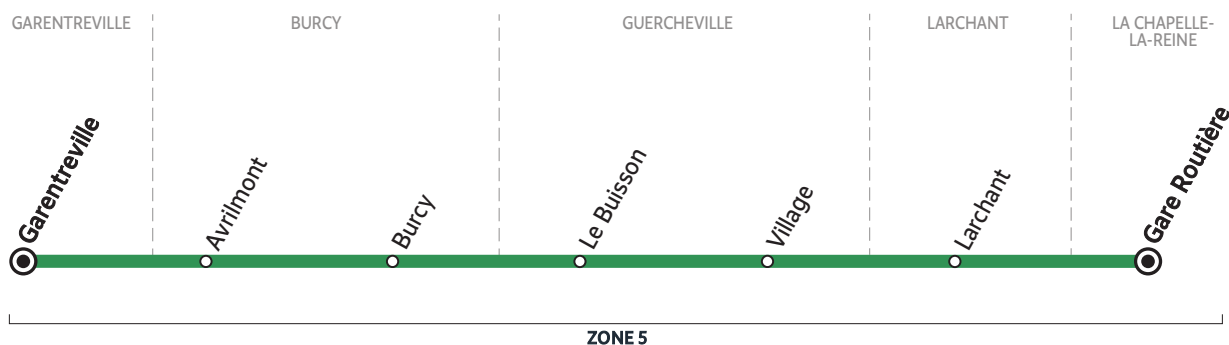

BUS 184-006 GARENTREVILLE → LA CHAPELLE-LA-REINE

Horaires valables à partir du 1^{er} septembre 2021

Du lundi au samedi		L > S	L > V
GARENTREVILLE	Garentreville	7:00	7:55
BURCY	Avrilmont	7:04	7:58
	Burcy	7:08	8:00
GUERCHEVILLE	Le Buisson	7:12	8:04
	Village	7:14	8:08
LARCHANT	Larchant	7:19	8:15
LA CHAPELLE-LA-REINE	Gare Routière	7:24	8:22
		(1)-(2)	(1)

Circule en période scolaire uniquement

L > S du lundi au samedi

L > V du lundi au vendredi

(1) Correspondance avec la ligne 184-001

(2) Correspondance avec les lignes 184-004 et 184-013

BUS 184-006 LA CHAPELLE-LA-REINE → GARENTREVILLE

Du lundi au vendredi		Me	LMJV	L > V	
LA CHAPELLE-LA-REINE	Gare Routière	12:35	16:35	17:25	18:30
LARCHANT	Larchant	12:46	16:46	17:36	18:41
GUERCHEVILLE	Village	12:51	16:51	17:41	18:46
	Le Buisson	12:53	16:53	17:43	18:48
BURCY	Burcy	12:57	16:57	17:47	18:52
	Avrilmont	13:01	17:01	17:51	18:56
GARENTREVILLE	Garentreville	13:05	17:05	17:55	19:00