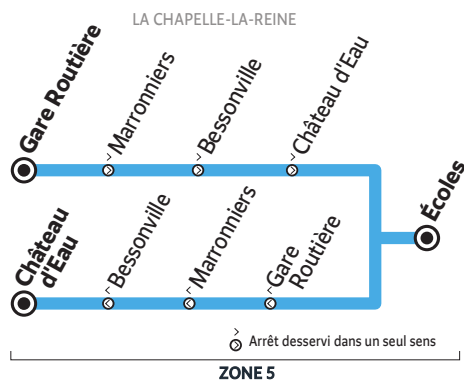

BUS 184-008 LA CHAPELLE-LA-REINE - ÉCOLES

SCHÉMA DE LIGNE B

Lundi - Mardi - Jeudi - Vendredi SCHÉMA DE LIGNE B

LA CHAPELLE-LA-REINE	Gare Routière	8:25
	Marronniers	8:27
	Bessonville	8:31
	Château d'Eau	8:33
	Écoles	8:42

Circule en période scolaire uniquement

Contact
Les Cars Bleus

01 64 98 85 21
www.cars-bleus.fr

pour