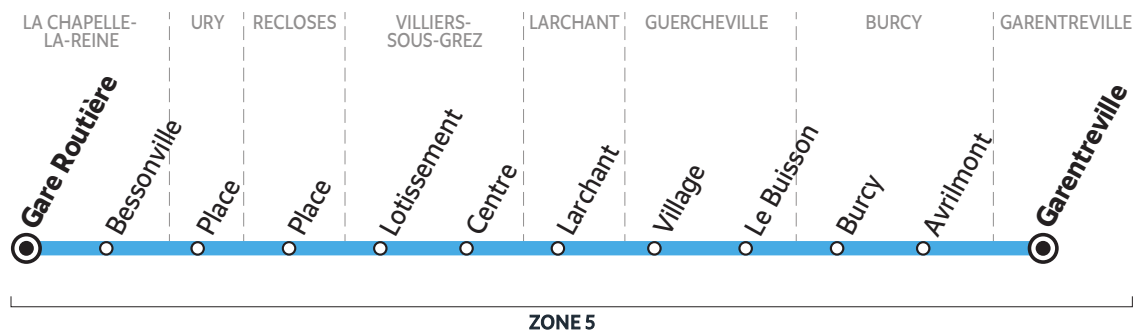

## SCHÉMA DE LIGNE A

Du lundi au vendredi -SCHÉMA DE LIGNE A		Mercredi	LMJV	L > V
LA CHAPELLE-LA-REINE	Gare Routière	12:35	16:35	17:25
	Château d'Eau	12:38	16:41	17:31
	Bessonville	12:40	16:44	18:39
VILLIERS-SOUS-GREZ	Centre	12:44	16:48	18:43
	Lotissement	12:45	16:50	18:45
RECLOSES	Place	12:50	16:55	18:50
	Mare à la Bonne	12:53	16:58	17:48

## SCHÉMA DE LIGNE B

## Lundi - Mardi - Jeudi - Vendredi SCHÉMA DE LIGNE B

LA CHAPELLE-LA REINE	Écoles	16:20
	Gare Routière	16:30
	Marronniers	16:35
	Bessonville	16:40
	Château d'Eau	16:45

Circule en période scolaire uniquement

Horaires valables à partir du 1<sup>er</sup> septembre 2021

Du lundi au samedi - Mi-journée

		Me S	LMJV
LA CHAPELLE-LA-REINE	Gare Routière	13:20	14:40
	Bessonville	13:25	14:45
URY	Place	13:30	14:50
RECLOSES	Place	13:35	14:55
VILLIERS-SOUS-GREZ	Lotissement	13:40	15:00
	Centre	13:42	15:02
LARCHANT	Larchant	13:50	15:10
GUERCHEVILLE	Village	13:57	15:17
	Le Buisson	13:59	15:19
BURCY	Burcy	14:02	15:22
	Avriilmont	14:08	15:28
GARENTREVILLE	Garentreville	14:12	15:32