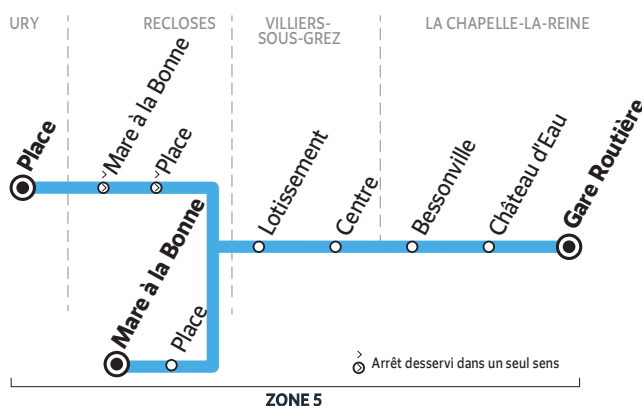

# BUS 184-008 URY / RECLOSES → LA CHAPELLE-LA-REINE

Horaires valables à partir du 1<sup>er</sup> septembre 2021

## SCHÉMA DE LIGNE A

### Du lundi au samedi - SCHÉMA DE LIGNE A

		L > S	L > V
URY	Place	6:55	
RECLOSES	Mare à la Bonne	7:00	8:05
	Place	7:03	8:08
VILLIERS-SOUS-GREZ	Lotissement	7:08	8:13
	Centre	7:12	8:15
LA CHAPELLE-LA-REINE	Bessonville	7:15	8:20
	Château d'Eau	7:18	8:23
	Gare Routière	7:23	8:28
		(1)-(2)	(1)

## SCHÉMA DE LIGNE A

Du lundi au vendredi -SCHÉMA DE LIGNE A		Mercredi	LMJV	L > V
LA CHAPELLE-LA-REINE	Gare Routière	12:35	16:35	17:25
	Château d'Eau	12:38	16:41	17:31
	Bessonville	12:40	16:44	18:39
VILLIERS-SOUS-GREZ	Centre	12:44	16:48	18:43
	Lotissement	12:45	16:50	18:45
RECLOSES	Place	12:50	16:55	18:50
	Mare à la Bonne	12:53	16:58	17:48