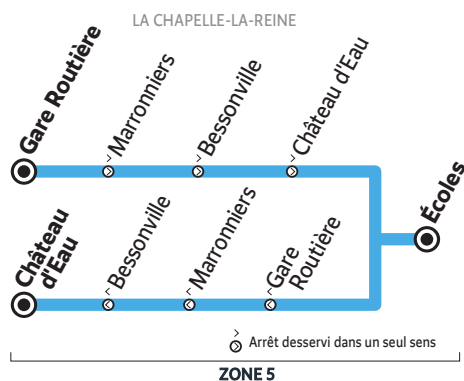

BUS 184-008 LA CHAPELLE-LA-REINE - ÉCOLES

SCHÉMA DE LIGNE B

Lundi - Mardi - Jeudi - Vendredi SCHÉMA DE LIGNE B

LA CHAPELLE-LA REINE	Écoles	16:20
	Gare Routière	16:30
	Marronniers	16:35
	Bessonville	16:40
	Château d'Eau	16:45

Circule en période scolaire uniquement

Contact
Les Cars Bleus

01 64 98 85 21
www.cars-bleus.fr

pour