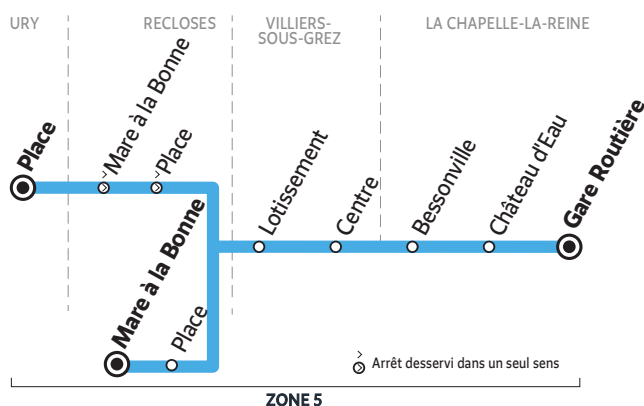

## SCHÉMA DE LIGNE B

### Lundi - Mardi - Jeudi - Vendredi SCHÉMA DE LIGNE B

LA CHAPELLE-LA-REINE	Gare Routière	8:25
	Marronniers	8:27
	Bessonville	8:31
	Château d'Eau	8:33
	Écoles	8:42

# BUS 184-008 LA CHAPELLE-LA-REINE → RECLOSES

Horaires valables à partir du 1<sup>er</sup> septembre 2021

## SCHÉMA DE LIGNE A

Du lundi au vendredi -SCHÉMA DE LIGNE A		Mercredi	LMJV	L > V
LA CHAPELLE-LA-REINE	Gare Routière	12:35	16:35	17:25
	Château d'Eau	12:38	16:41	17:31
	Bessonville	12:40	16:44	18:39
VILLIERS-SOUS-GREZ	Centre	12:44	16:48	18:43
	Lotissement	12:45	16:50	18:45
RECLOSES	Place	12:50	16:55	18:50
	Mare à la Bonne	12:53	16:58	17:48