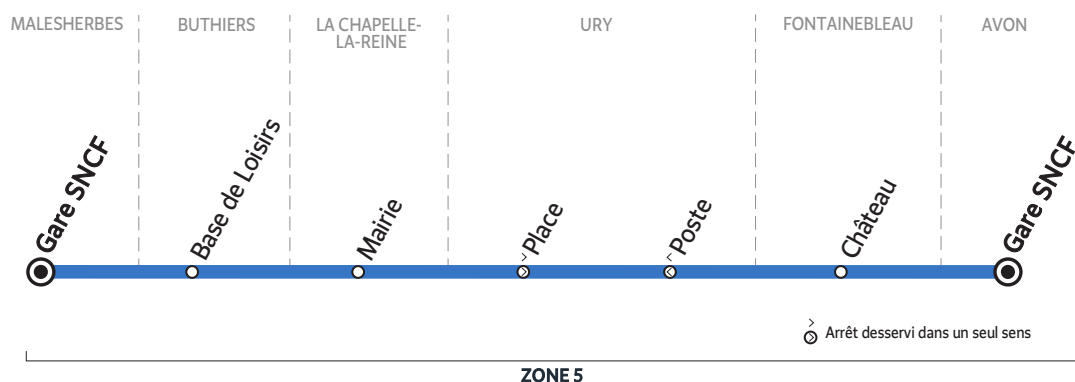

# BUS 184-014 MALESHERBES → AVON

Horaires valables à partir du 1<sup>er</sup> septembre 2021

## Du lundi au vendredi

MALESHERBES	Gare SNCF	5:55	6:35	7:35	11:05	12:45	17:30	18:57
BUTHIERS	Base de Loisirs	6:03	6:43	7:43	11:13	12:53	17:38	19:05
LA CHAPELLE-LA-REINE	Mairie	6:16	6:56	7:56	11:25	13:05	17:49	19:16
URY	Place	6:21	7:01	8:01	11:29	13:09	17:54	19:20
FONTAINEBLEAU	Château*	6:31	7:11	8:11	11:39	13:19	18:04	19:31
AVON	Gare SNCF	6:41	7:21	8:21	11:46	13:26	18:16	19:43

### Circule toute l'année

\* ITL arrêt de descente uniquement

Sauf les 25 décembre et 1<sup>er</sup> janvier