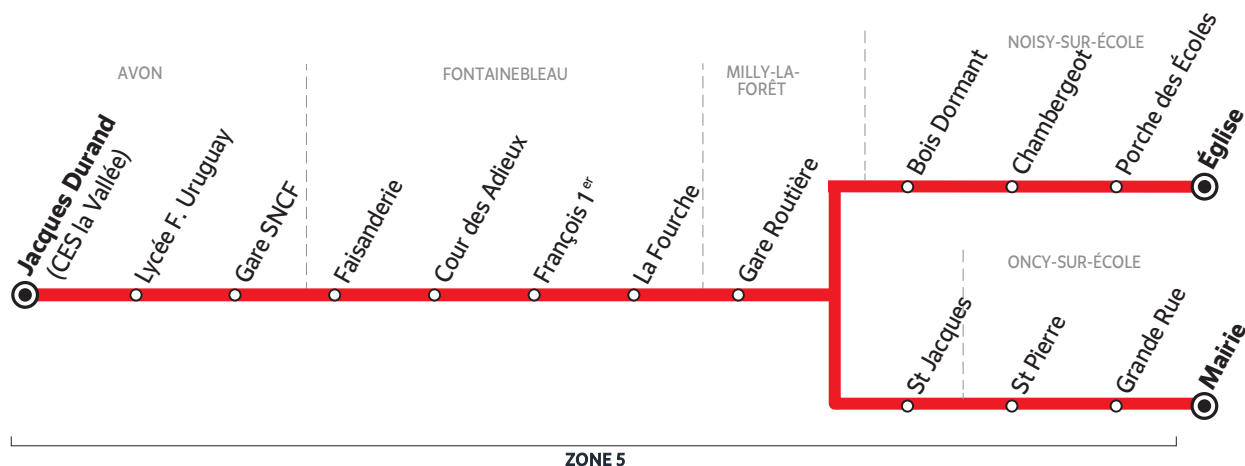

BUS 284-001 MILLY-LA-FORÊT → AVON

Horaires valables à partir du 1^{er} septembre 2021

Du lundi au samedi		L > V	S	L > V	L > V
MILLY-LA-FORÊT	Gare Routière	7:35	7:35	7:45	7:50
FONTAINEBLEAU	Faisanderie*		7:52	8:12	8:12
	Cour des Adieux*		7:55	8:17	
	François 1 ^{er} *	7:52	8:01		
	La Fourche*	8:00	8:04		
AVON	Gare SNCF*	8:12	8:11	8:05	
	Le Prieuré*	8:15			
	Jacques Durand (CES la Vallée)*	8:18			
	Lycée F. Uruguay*	8:20			

Circule essentiellement en période scolaire

- L > S** du lundi au samedi
- S** le samedi uniquement
- L > V** du lundi au vendredi
- circule uniquement pendant les vacances scolaires
- * ITL arrêt de descente uniquement

Horaires valables à partir du 1^{er} septembre 2021

Du lundi au samedi		Me	S	L > V	LMJV	Me	L > V			
AVON	Jacques Durand (CES la Vallée)	12:30				17:55	17:45			
	Lycée F. Uruguay					17:57	17:47			
	Gare SNCF	12:38	12:32		17:50	17:53	17:53			
FONTAINEBLEAU	Faisanderie	12:40		12:45	16:50	17:20	17:50		18:11	
	Cour des Adieux		12:54	12:49	16:55	17:28		18:09	18:15	
	François 1 ^{er}	12:48		12:54	17:02		17:58		18:04	
	La Fourche	12:51		12:57	17:05		18:01	18:15	18:06	
MILLY-LA-FORÊT	Gare Routière	13:11	13:19	13:12	17:25	17:53	18:21	18:35	18:40	18:23
	St Jacques								18:46	
NOISY-SUR-ÉCOLE	Bois Dormant					17:56				
	Chambergeot					17:58				
	Porche des Écoles					18:01				
	Église					18:04				
ONCY-SUR-ÉCOLE	St Pierre								18:48	
	Grande Rue								18:49	
	Mairie								18:50	
		(1)	(1)	(1)	(1)			(1)	(1)	

Circule essentiellement en période scolaire

- Me** le mercredi uniquement
- S** le samedi uniquement
- LMJV** lundi, mardi, jeudi et vendredi
- circule uniquement pendant les vacances scolaires

(1) Correspondance avec les lignes 284-003 et 284-006