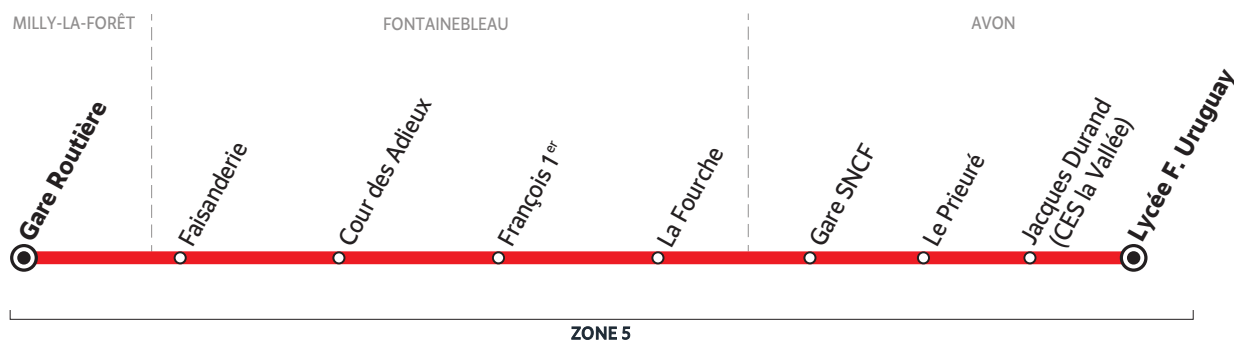

BUS 284-001 MILLY-LA-FORÊT → AVON

Horaires valables à partir du 1^{er} septembre 2021

Du lundi au samedi		L > V	S	L > V	L > V
MILLY-LA-FORÊT	Gare Routière	7:35	7:35	7:45	7:50
FONTAINEBLEAU	Faisanderie*		7:52	8:12	8:12
	Cour des Adieux*		7:55	8:17	
	François 1 ^{er} *	7:52	8:01		
	La Fourche*	8:00	8:04		
AVON	Gare SNCF*	8:12	8:11	8:05	
	Le Prieuré*	8:15			
	Jacques Durand (CES la Vallée)*	8:18			
	Lycée F. Uruguay*	8:20			

Circule essentiellement en période scolaire

- L > S** du lundi au samedi
- S** le samedi uniquement
- L > V** du lundi au vendredi
- circule uniquement pendant les vacances scolaires
- * ITL arrêt de descente uniquement

Horaires valables à partir du 1^{er} septembre 2021

Du lundi au samedi		Me	S	L > V	LMJV	Me	L > V			
AVON	Jacques Durand (CES la Vallée)	12:30				17:55	17:45			
	Lycée F. Uruguay					17:57	17:47			
	Gare SNCF	12:38	12:32		17:50	17:53	17:53			
FONTAINEBLEAU	Faisanderie	12:40		12:45	16:50	17:20	17:50		18:11	
	Cour des Adieux		12:54	12:49	16:55	17:28		18:09	18:15	
	François 1 ^{er}	12:48		12:54	17:02		17:58		18:04	
	La Fourche	12:51		12:57	17:05		18:01	18:15	18:06	
MILLY-LA-FORÊT	Gare Routière	13:11	13:19	13:12	17:25	17:53	18:21	18:35	18:40	18:23
	St Jacques								18:46	
NOISY-SUR-ÉCOLE	Bois Dormant					17:56				
	Chambergeot					17:58				
	Porche des Écoles					18:01				
	Église					18:04				
ONCY-SUR-ÉCOLE	St Pierre								18:48	
	Grande Rue								18:49	
	Mairie								18:50	
		(1)	(1)	(1)	(1)			(1)	(1)	

Circule essentiellement en période scolaire

- Me** le mercredi uniquement
- S** le samedi uniquement
- LMJV** lundi, mardi, jeudi et vendredi
- circule uniquement pendant les vacances scolaires

(1) Correspondance avec les lignes 284-003 et 284-006