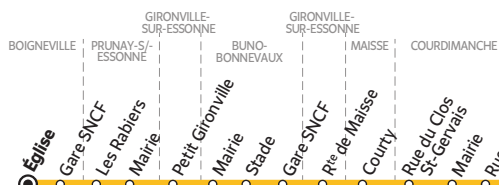

# BUS 284-002 BOIGNEVILLE → MILLY-LA-FORÊT → ÉTAMPES

Horaires valables à partir du 1<sup>er</sup> septembre 2021

## SCHÉMA DE LIGNE A

## SCHÉMA DE LIGNE B

ZONE 5