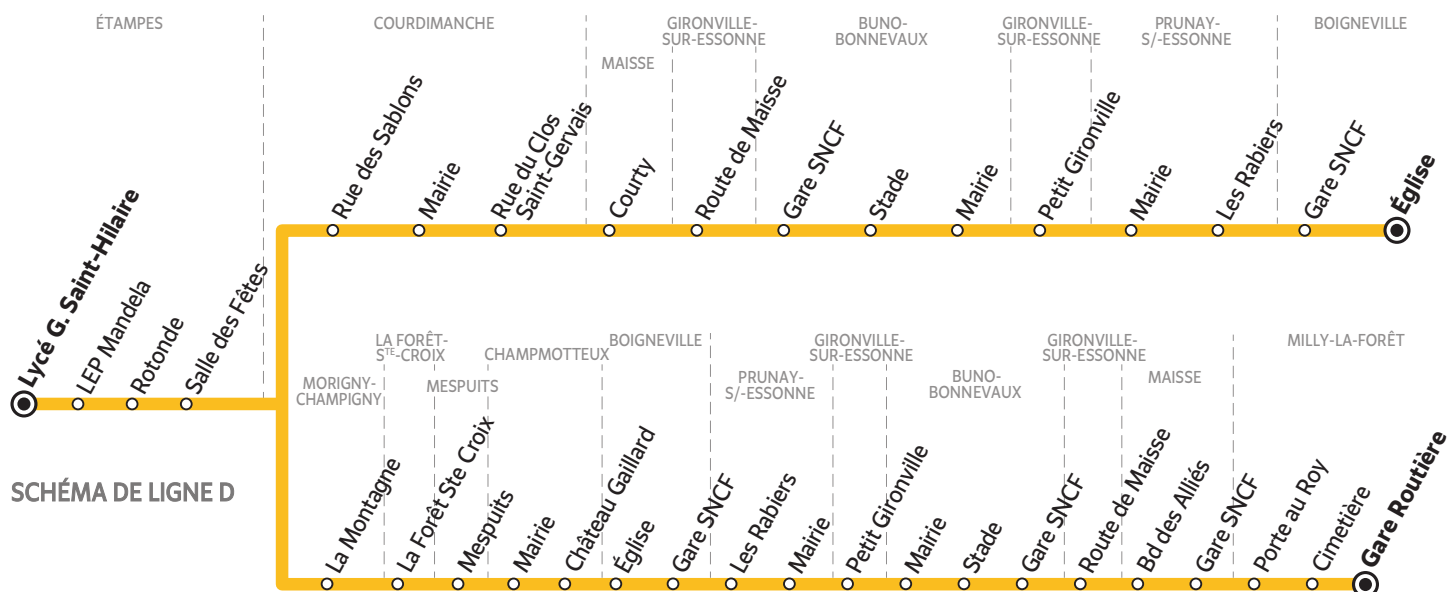

SCHÉMA DE LIGNE C

ZONE 5

Contact
Les Cars Bleus

01 64 98 85 21
www.cars-bleus.fr

pour