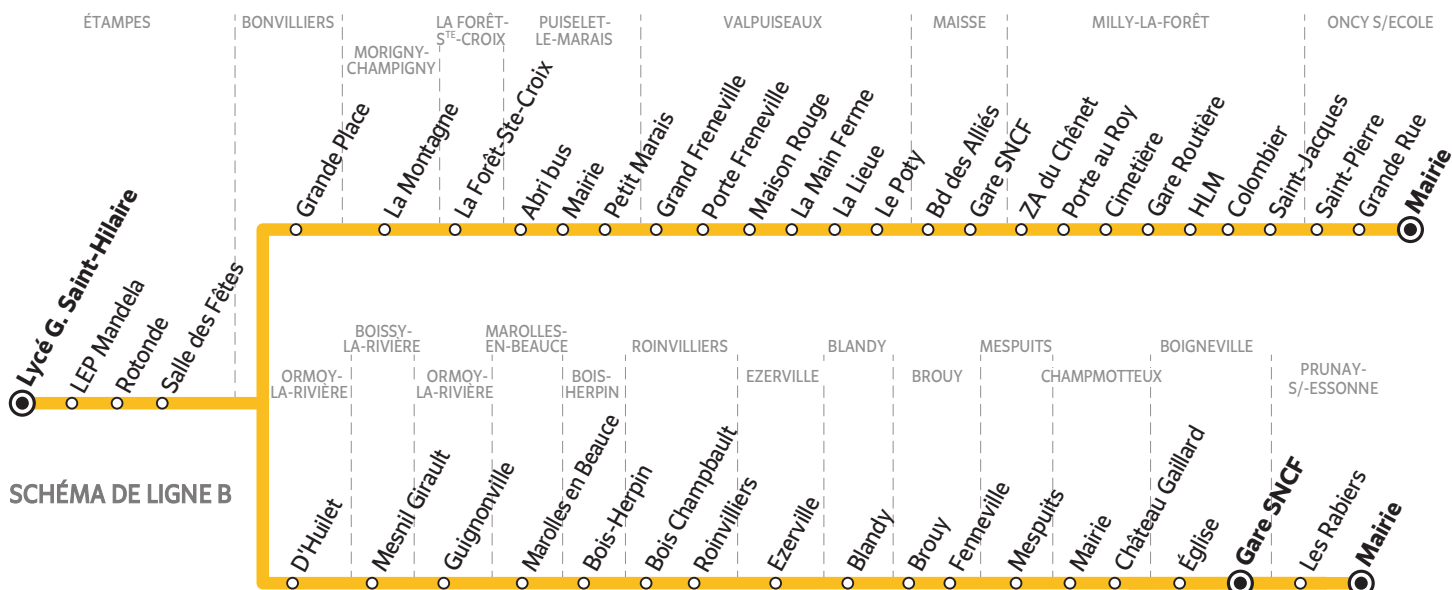

BUS 284-002 ÉTAMPES → MILLY-LA-FORÊT → BOIGNEVILLE

Horaires valables à partir du 1er septembre 2021

SCHÉMA DE LIGNE A

ZONE 5