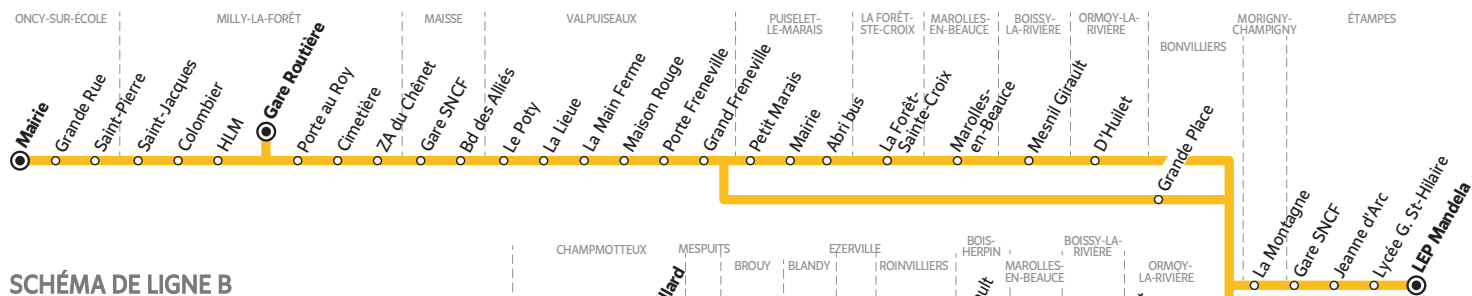

# BUS 284-002 BOIGNEVILLE → MILLY-LA-FORÊT → ÉTAMPES

Horaires valables à partir du 1<sup>er</sup> septembre 2021

## SCHÉMA DE LIGNE A

## SCHÉMA DE LIGNE B

ZONE 5

# BUS 284-002 ÉTAMPES → MILLY-LA-FORÊT → BOIGNEVILLE

Horaires valables à partir du 1<sup>er</sup> septembre 2021