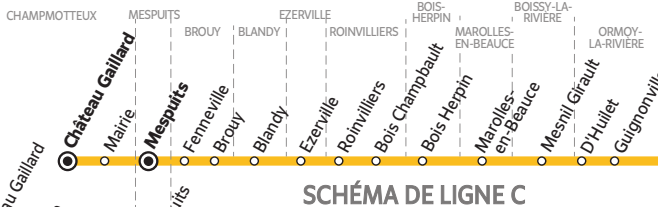

# BUS 284-002 BOIGNEVILLE → MILLY-LA-FORÊT → ÉTAMPES

Horaires valables à partir du 1<sup>er</sup> septembre 2021

## SCHÉMA DE LIGNE A

## SCHÉMA DE LIGNE B

ZONE 5