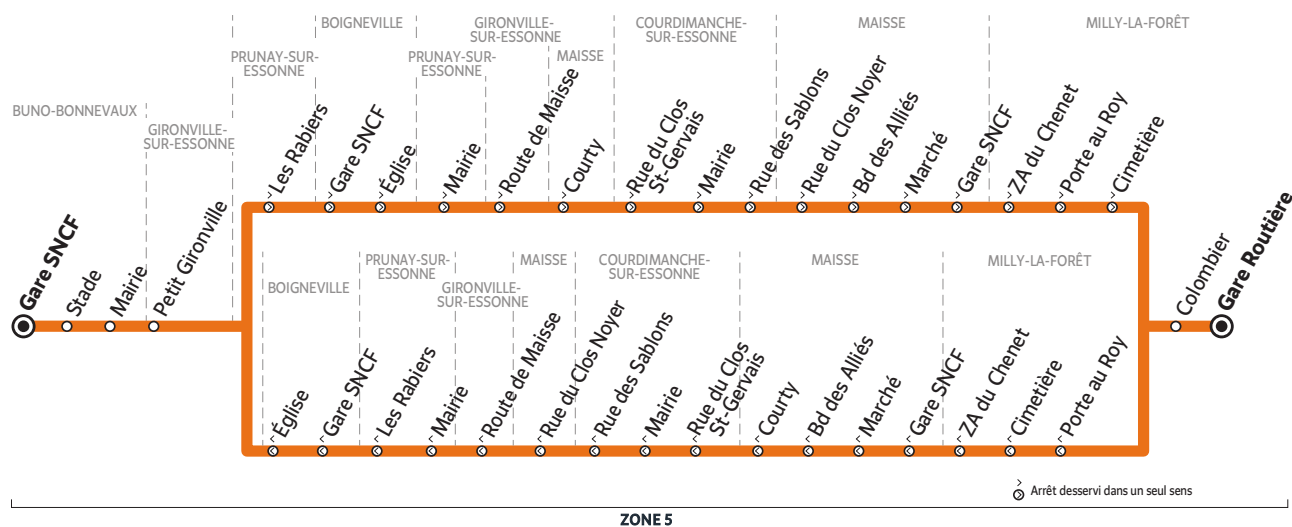

01 64 98 85 21
www.cars-bleus.fr

pour

Les horaires sont donnés à titre indicatif et sont sujets aux aléas de la circulation.
Aucun service les dimanche et jours fériés.

BUS 284-003 MILLY-LA-FORÊT → BUNO-BONNEVAUX

Horaires valables à partir du 1^{er} septembre 2021

ZONE 5

Du lundi au samedi		Mercredi	Me S	Vendredi	Lundi - Mardi - Jeudi - Vendredi								Me	Jeudi		
MILLY-LA-FORÊT	Gare Routière	12:40	12:40	12:40	13:30	14:35	14:35	15:35	15:35	15:35	16:40	16:40	16:40	18:40		
	Colombier															16:15
	Porte au Roy				13:35									18:45		
	Cimetière				13:37									18:47		
	ZA du Chenet									16:50				18:49		
MAISSE	Gare SNCF	12:50			13:39	14:44		15:50			16:55			18:51		16:27
	Marché															11:00
	Bd des Alliés	12:52	12:51		13:40	14:46		15:55	15:46		17:00	16:51		18:53		16:30
	Courty	12:55			13:42	14:50		15:50			16:55		18:55		11:05	16:35
COURDIMANCHE-SUR-ESSONNE	Rue du Clos St-Gervais	12:57			13:44	14:52		15:52			16:57		18:57		11:07	16:37
	Mairie	12:58			13:45	14:53		15:53			16:58		18:58		11:10	16:40
	Rue des Sablons	12:59			13:46	14:54		15:54			16:59		18:59		11:11	16:41
MAISSE	Rue du Clos Noyer			13:49								19:00		11:14	16:44	
GIRONVILLE-S/-E.	Route de Maisse	12:55	13:52	14:50	15:50	16:55	19:03							11:20	16:47	
PRUNAY-S/-E.	Mairie	13:00	13:55	14:55	15:55	16:58	19:06							11:23	16:50	
	Les Rabriers	13:02	13:58	14:57	15:57	17:01	19:09							11:26	16:53	
BOIGNEVILLE	Gare SNCF	13:03	14:00	14:58	15:58	17:02	19:11							11:28	16:55	
	Église	13:05	14:02	15:00	16:00	17:05	19:13							11:30	16:57	
GIRONVILLE-S/-E.	Petit Gironville	13:08	14:04	15:03	16:03	17:08	19:15							11:32	16:59	
BUNO-BONNEVAUX	Mairie	13:09	14:05	15:04	16:04	17:09	19:16							11:33	17:00	
	Stade	13:11	14:07	15:06	16:06	17:11	19:18									
	Gare SNCF	13:12	14:08	15:07	16:07	17:12	19:19									