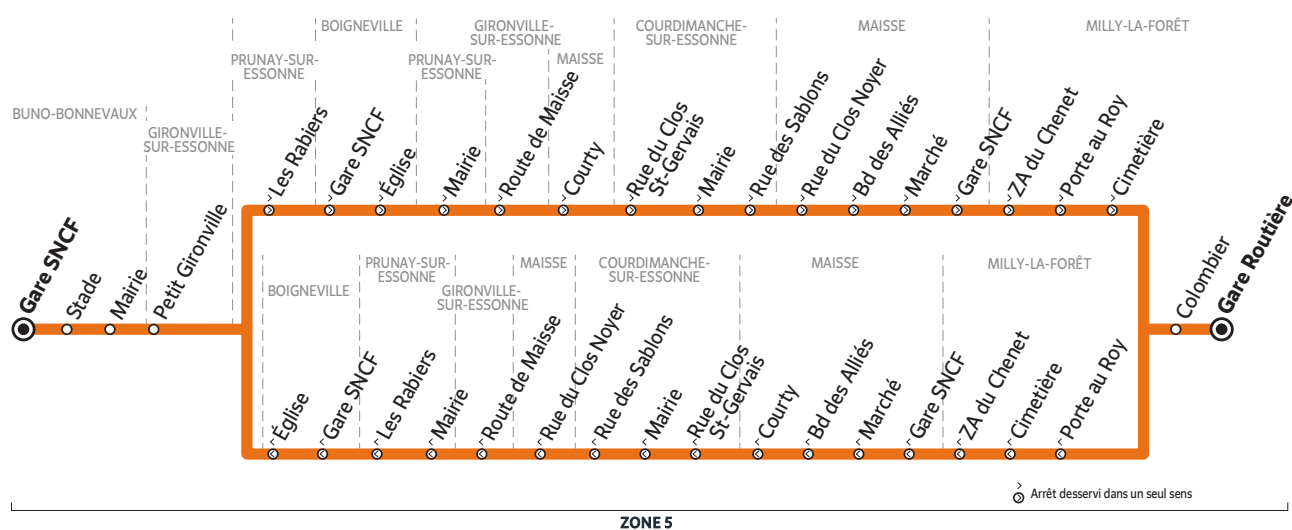

BUS 284-003 BUNO-BONNEVAUX → MILLY-LA-FORÊT

Horaires valables à partir du 1^{er} septembre 2021

Du lundi au samedi		L > S	L > V				Me	Jeudi		
BUNO-BONNEVAUX	Gare SNCF	6:55	7:15							
	Stade	6:56	7:16							
	Mairie	6:57	7:18							
GIRONVILLE-S/-E.	Petit Gironville	6:59	7:21				9:30	13:15		
PRUNAY-S/-ESSONNE	Les Rabiers	7:01	7:24				9:31	13:16		
BOIGNEVILLE	Gare SNCF	7:03	7:26				9:34	13:19		
	Église	7:04	7:29				9:35	13:20		
PRUNAY-S/-ESSONNE	Mairie	7:07		7:30				9:37	13:22	
GIRONVILLE-S/-E.	Route de Maisse	7:10		7:34				9:40	13:25	
MAISSE	Courty	7:05		7:25				9:43	13:28	
COURDIMANCHE-SUR-ESSONNE	Rue du Clos St-Gervais	7:08		7:27				9:50	13:33	
	Mairie	7:09		7:28				9:52	13:34	
	Rue des Sablons	7:10		7:29				9:53	13:35	
MAISSE	Rue du Clos Noyer	7:14		7:33				9:54	13:36	
	Bd des Alliés	7:15		7:30				9:58	13:40	
	Marché								13:42	
	Gare SNCF	7:18	7:18						10:00	
MILLY-LA-FORÊT	ZA du Chenet	7:20							13:48	
	Porte au Roy	7:23								
	Cimetière	7:25								
	Colombier									
	Gare Routière	7:30(1)	7:30(1)	7:42	7:48	7:42	7:49	8:12		13:58

Circule essentiellement en période scolaire

- L > S** du lundi au samedi
- L > V** du lundi au vendredi
- Me** le mercredi uniquement
- circule toute l'année

(1) Correspondance avec la ligne 284-001

Contact
Les Cars Bleus

01 64 98 85 21
www.cars-bleus.fr

pour

Les horaires sont donnés à titre indicatif et sont sujets aux aléas de la circulation.
Aucun service les dimanche et jours fériés.

BUS 284-003 MILLY-LA-FORÊT → BUNO-BONNEVAUX