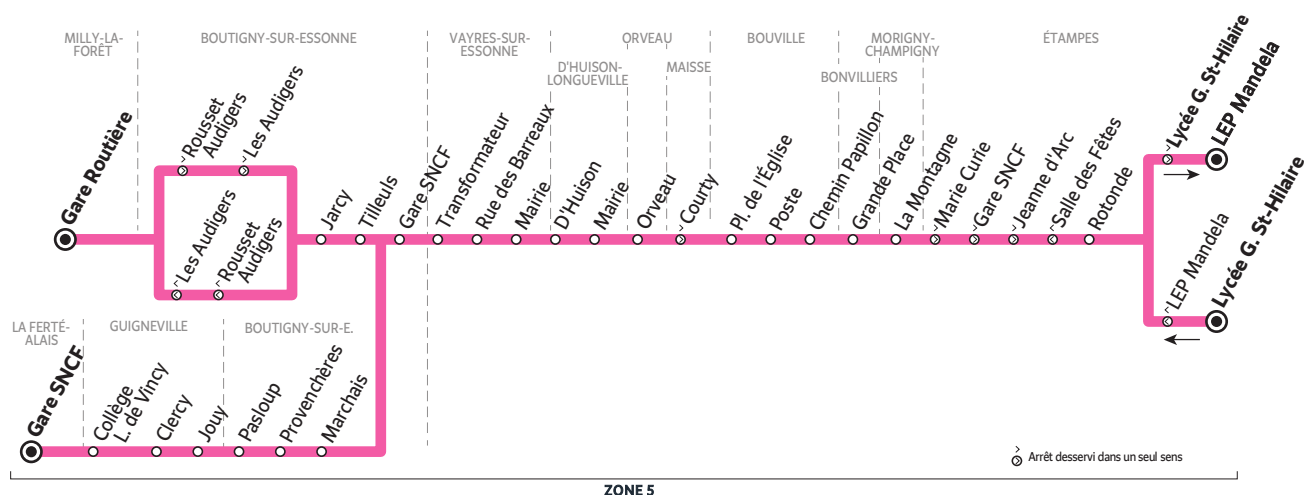

BUS 284-004 MILLY-LA-FORÊT → ÉTAMPES

Horaires valables à partir du 1^{er} septembre 2021

ZONE 5

Du lundi au samedi

MILLY-LA-FORÊT	Gare Routière	7:00		8:08	
LA FERTÉ-ALAIS	Gare SNCF		7:10		
GUIGNEVILLE	Collège L. de Vinci		7:14		
	Clercy		7:19		
	Jouy		7:23		
BOUTIGNY-SUR-ESSONNE	Rousset Audigers	7:12		8:18	
	Les Audigers	7:13		8:19	
	Jarcy	7:16		8:22	
	Tilleuls	7:18		8:24	
	Pasloup		7:25		
	Provençères		7:27		
	Marchais		7:31	8:30	
VAYRES-SUR-ESSONNE	Gare SNCF	7:20	7:36	8:34	
	Château	7:23	7:39	8:35	
	Rue des Barreaux	7:24	7:40	8:36	
D'HUISON-LONGUEVILLE	Mairie	7:26		8:38	
	D'Huison	7:31		8:41	
	Mairie	7:33		8:43	
ORVEAU	Orveau	7:38		8:47	
BOUVILLE	Place de l'Église	7:42	7:47	7:40 8:51	
	Poste	7:44	7:49	7:42 8:53	
	Chemin Papillon	7:46	7:51	7:44 8:55	
BONVILLIERS	Grande Place		7:56	7:49	
MORIGNY-CHAMPIGNY	La Montagne			7:53	
ÉTAMPES	Marie Curie*			8:07	
	Gare SNCF*	8:06	8:09		9:07
	Jeanne d'Arc*	8:07	8:10		9:08
	Rotonde*			8:10	
	Lycée G. St-Hilaire*	8:12	8:15	8:15	9:12
	LEP Mandela*	8:15	8:18	8:18	9:15