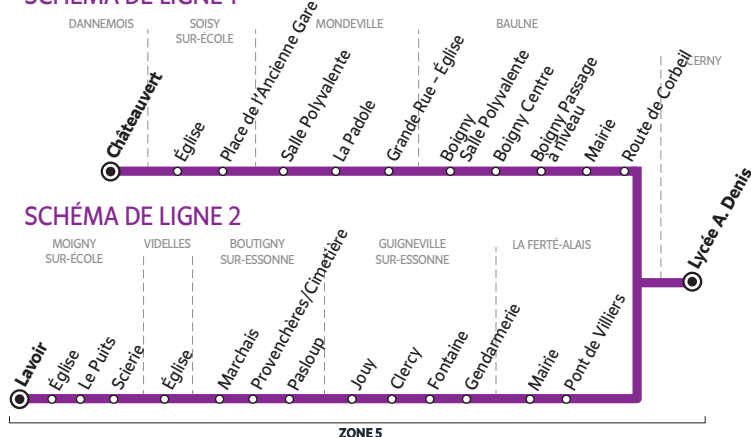

Horaires valables à partir du 1^{er} septembre 2021

SCHÉMA DE LIGNE 1

SCHÉMA DE LIGNE 3

Du lundi au vendredi - SCHÉMA DE LIGNE 1

DANNEMOIS	Châteauvert	7:28	8:28
SOISY-SUR-ÉCOLE	Église	7:31	8:31
	Place de l'Ancienne Gare	7:35	8:35
MONDEVILLE	Salle Polyvalente	7:48	8:48
	La Padole	7:52	8:52
	Grande Rue - Église	7:57	8:57
BAULNE	Boigny Salle Polyvalente	8:08	9:08
	Boigny Centre	8:09	9:09
	Boigny Passage à niveau	8:10	9:10
	Mairie	8:14	9:14
	Route de Corbeil	8:15	9:15
CERNY	Lycée A. Denis	8:20	9:20

Du lundi au vendredi - SCHÉMA DE LIGNE 2

MOIGNY-SUR-ÉCOLE	Lavoir	7:32	8:32
	Église	7:33	8:33
	Le Puits	7:34	8:34
	Scierie	7:35	8:35
VIDELLES	Église	7:41	8:41
BOUTIGNY-SUR-ESSONNE	Marchais	7:49	8:49
	Provenchère/Cimetière	7:54	8:54
	Pasloup	7:57	8:57
GUIGNEVILLE-SUR-ESSONNE	Jouy	7:58	8:58
	Clercy	7:59	8:59
	Fontaine	8:04	9:04
	Gendarmerie	8:06	9:06
LA FERTÉ-ALAIS	Mairie	8:09	9:09
	Pont de Villiers	8:11	9:11
CERNY	Lycée A. Denis	8:15	9:15

Du lundi au vendredi - SCHÉMA DE LIGNE 3

BOUTIGNY-SUR-ESSONNE	Pressoir	7:25	8:25
	Rousset Audigers	7:28	8:28
	Audigers	7:29	8:29
	Jarcy	7:35	8:35
	Tilleul	7:37	8:37
	Gare SNCF	7:40	8:40
VAYRES-SUR-ESSONNE	Château	7:43	8:43
	Rue des Barreaux	7:45	8:45
	Mairie	7:48	8:48
D'HUISSON LONGUEVILLE	Église	7:53	8:53
	D'Huisson	7:56	8:56
	Mairie	7:57	8:57
ORVEAU	Orveau	8:02	9:02
CERNY	Lycée A. Denis	8:20	9:20

Du lundi au vendredi - SCHÉMA DE LIGNE 4

ONCY-SUR-ÉCOLE	Mairie	7:28	8:28
	Grande Rue	7:30	8:30
	St Pierre	7:32	8:32
MILLY-LA-FORÊT	St Jacques	7:34	8:34
	Gare Routière	7:40	8:40
COURANCES	Place	7:47	8:47
	Château	7:48	8:48
DANNEMOIS	Grande Rue	7:49	8:49
	Les Bons Amis	7:50	8:50
	Église	7:52	8:52
VIDELLES	Retolut	8:03	9:03
CERNY	Lycée A. Denis	8:20	9:20