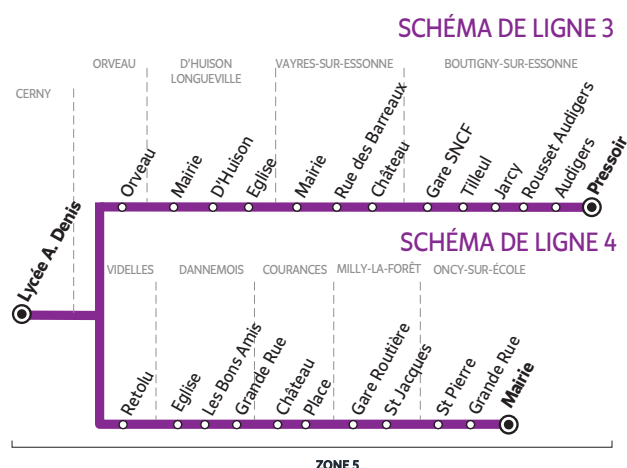

Du lundi au vendredi - SCHÉMA DE LIGNE 2

MOIGNY-SUR-ÉCOLE	Lavoir	7:32	8:32
	Église	7:33	8:33
	Le Puits	7:34	8:34
	Scierie	7:35	8:35
VIDELLES	Église	7:41	8:41
BOUTIGNY-SUR-ESSONNE	Marchais	7:49	8:49
	Provenchère/Cimetière	7:54	8:54
	Pasloup	7:57	8:57
GUIGNEVILLE-SUR-ESSONNE	Jouy	7:58	8:58
	Clercy	7:59	8:59
	Fontaine	8:04	9:04
	Gendarmerie	8:06	9:06
LA FERTÉ-ALAIS	Mairie	8:09	9:09
	Pont de Villiers	8:11	9:11
CERNY	Lycée A. Denis	8:15	9:15

Du lundi au vendredi - SCHÉMA DE LIGNE 4

ONCY-SUR-ÉCOLE	Mairie	7:28	8:28
	Grande Rue	7:30	8:30
	St Pierre	7:32	8:32
MILLY-LA-FORÊT	St Jacques	7:34	8:34
	Gare Routière	7:40	8:40
COURANCES	Place	7:47	8:47
	Château	7:48	8:48
DANNEMOIS	Grande Rue	7:49	8:49
	Les Bons Amis	7:50	8:50
	Église	7:52	8:52
VIDELLES	Retolut	8:03	9:03
CERNY	Lycée A. Denis	8:20	9:20

Horaires valables à partir du 1^{er} septembre 2021

Du lundi au vendredi - **SCHÉMA DE LIGNE 1**

		LMJV	L > V	Me
CERNY	Lycée A. Denis	16:30	17:35	12:35
BAULNE	Route de Corbeil	16:34	17:39	12:39
	Mairie	16:35	17:40	12:40
	Boigny Salle Polyvalente	16:38	17:43	12:43
	Boigny Centre	16:39	17:44	12:44
	Boigny Passage à niveau	16:40	17:45	12:45
MONDEVILLE	Grande Rue - Église	16:52	17:57	12:57
	Salle Polyvalente	16:57	18:02	13:02
	La Padole	17:01	18:06	13:06
DANNEMOIS	Châteauvert	17:15	18:20	13:20
SOISY-SUR-ÉCOLE	Église	17:18	18:23	13:23
	Place de l'Ancienne Gare	17:22	18:27	13:27

Du lundi au vendredi - **SCHÉMA DE LIGNE 2**

		LMJV	L > V	Me
CERNY	Lycée A. Denis	16:35	17:40	12:40
LA FERTÉ-ALAIS	Pont de Villiers	16:39	17:44	12:44
	Mairie	16:41	17:46	12:46
GUIGNEVILLE-SUR-ESSONNE	Gendarmerie	16:44	17:49	12:49
	Fontaine	16:46	17:51	12:51
	Clercy	16:49	17:54	12:54
BOUTIGNY-SUR-ESSONNE	Jouy	16:52	17:57	12:57
	Pasloup	16:53	17:58	12:58
	Provenchère/Cimetière	16:56	18:01	13:01
VIDELLES	Marchais	17:01	18:06	13:06
	Église	17:09	18:14	13:14
MOIGNY-SUR-ÉCOLE	Scierie	17:15	18:20	13:20
	Le Puits	17:16	18:21	13:21
	Église	17:17	18:22	13:22
	Lavoir	17:18	18:23	13:23