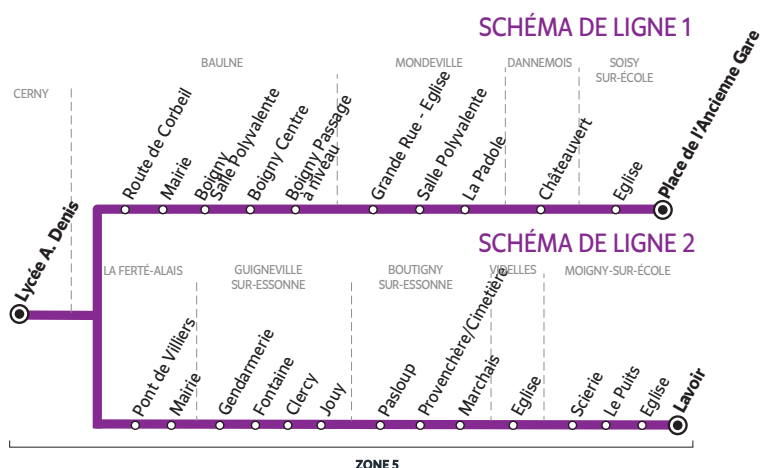

Du lundi au vendredi - SCHÉMA DE LIGNE 2

MOIGNY-SUR-ÉCOLE	Lavoir	7:32	8:32
	Église	7:33	8:33
	Le Puits	7:34	8:34
	Scierie	7:35	8:35
VIDELLES	Église	7:41	8:41
BOUTIGNY-SUR-ESSONNE	Marchais	7:49	8:49
	Provenchère/Cimetière	7:54	8:54
	Pasloup	7:57	8:57
GUIGNEVILLE-SUR-ESSONNE	Jouy	7:58	8:58
	Clercy	7:59	8:59
	Fontaine	8:04	9:04
	Gendarmerie	8:06	9:06
LA FERTÉ-ALAIS	Mairie	8:09	9:09
	Pont de Villiers	8:11	9:11
CERNY	Lycée A. Denis	8:15	9:15

Du lundi au vendredi - SCHÉMA DE LIGNE 4

ONCY-SUR-ÉCOLE	Mairie	7:28	8:28
	Grande Rue	7:30	8:30
	St Pierre	7:32	8:32
MILLY-LA-FORÊT	St Jacques	7:34	8:34
	Gare Routière	7:40	8:40
COURANCES	Place	7:47	8:47
	Château	7:48	8:48
DANNEMOIS	Grande Rue	7:49	8:49
	Les Bons Amis	7:50	8:50
	Église	7:52	8:52
VIDELLES	Retolut	8:03	9:03
CERNY	Lycée A. Denis	8:20	9:20

Horaires valables à partir du 1^{er} septembre 2021

Du lundi au vendredi - **SCHÉMA DE LIGNE 1**

		LMJV	L > V	Me
CERNY	Lycée A. Denis	16:30	17:35	12:35
BAULNE	Route de Corbeil	16:34	17:39	12:39
	Mairie	16:35	17:40	12:40
	Boigny Salle Polyvalente	16:38	17:43	12:43
	Boigny Centre	16:39	17:44	12:44
	Boigny Passage à niveau	16:40	17:45	12:45
MONDEVILLE	Grande Rue - Église	16:52	17:57	12:57
	Salle Polyvalente	16:57	18:02	13:02
	La Padole	17:01	18:06	13:06
DANNEMOIS	Châteauvert	17:15	18:20	13:20
SOISY-SUR-ÉCOLE	Église	17:18	18:23	13:23
	Place de l'Ancienne Gare	17:22	18:27	13:27

Du lundi au vendredi - **SCHÉMA DE LIGNE 2**

		LMJV	L > V	Me
CERNY	Lycée A. Denis	16:35	17:40	12:40
LA FERTÉ-ALAIS	Pont de Villiers	16:39	17:44	12:44
	Mairie	16:41	17:46	12:46
GUIGNEVILLE-SUR-ESSONNE	Gendarmerie	16:44	17:49	12:49
	Fontaine	16:46	17:51	12:51
	Clercy	16:49	17:54	12:54
BOUTIGNY-SUR-ESSONNE	Jouy	16:52	17:57	12:57
	Pasloup	16:53	17:58	12:58
	Provenchère/Cimetière	16:56	18:01	13:01
VIDELLES	Marchais	17:01	18:06	13:06
	Église	17:09	18:14	13:14
MOIGNY-SUR-ÉCOLE	Scierie	17:15	18:20	13:20
	Le Puits	17:16	18:21	13:21
	Église	17:17	18:22	13:22
	Lavoir	17:18	18:23	13:23