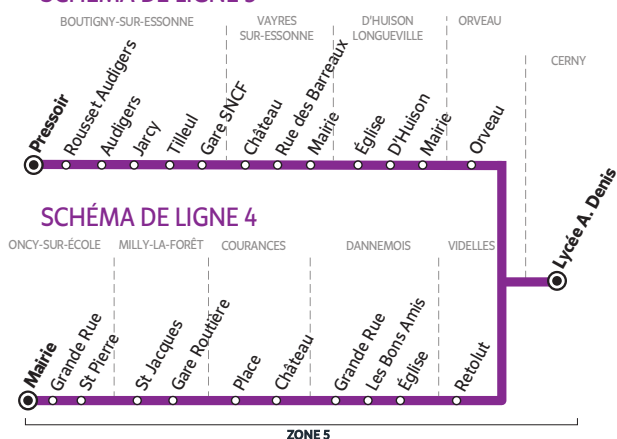

Horaires valables à partir du 1^{er} septembre 2021

SCHÉMA DE LIGNE 1

SCHÉMA DE LIGNE 3

Du lundi au vendredi - SCHÉMA DE LIGNE 1

DANNEMOIS	Châteauvert	7:28	8:28
SOISY-SUR-ÉCOLE	Église	7:31	8:31
	Place de l'Ancienne Gare	7:35	8:35
MONDEVILLE	Salle Polyvalente	7:48	8:48
	La Padole	7:52	8:52
	Grande Rue - Église	7:57	8:57
BAULNE	Boigny Salle Polyvalente	8:08	9:08
	Boigny Centre	8:09	9:09
	Boigny Passage à niveau	8:10	9:10
	Mairie	8:14	9:14
	Route de Corbeil	8:15	9:15
CERNY	Lycée A. Denis	8:20	9:20

Du lundi au vendredi - SCHÉMA DE LIGNE 2

MOIGNY-SUR-ÉCOLE	Lavoir	7:32	8:32
	Église	7:33	8:33
	Le Puits	7:34	8:34
	Scierie	7:35	8:35
VIDELLES	Église	7:41	8:41
BOUTIGNY-SUR-ESSONNE	Marchais	7:49	8:49
	Provenchère/Cimetière	7:54	8:54
	Pasloup	7:57	8:57
GUIGNEVILLE-SUR-ESSONNE	Jouy	7:58	8:58
	Clercy	7:59	8:59
	Fontaine	8:04	9:04
	Gendarmerie	8:06	9:06
LA FERTÉ-ALAIS	Mairie	8:09	9:09
	Pont de Villiers	8:11	9:11
CERNY	Lycée A. Denis	8:15	9:15

Du lundi au vendredi - SCHÉMA DE LIGNE 3

BOUTIGNY-SUR-ESSONNE	Pressoir	7:25	8:25
	Rousset Audigers	7:28	8:28
	Audigers	7:29	8:29
	Jarcy	7:35	8:35
	Tilleul	7:37	8:37
	Gare SNCF	7:40	8:40
VAYRES-SUR-ESSONNE	Château	7:43	8:43
	Rue des Barreaux	7:45	8:45
	Mairie	7:48	8:48
D'HUISSON LONGUEVILLE	Église	7:53	8:53
	D'Huisson	7:56	8:56
	Mairie	7:57	8:57
ORVEAU	Orveau	8:02	9:02
CERNY	Lycée A. Denis	8:20	9:20

Du lundi au vendredi - SCHÉMA DE LIGNE 4

ONCY-SUR-ÉCOLE	Mairie	7:28	8:28
	Grande Rue	7:30	8:30
	St Pierre	7:32	8:32
MILLY-LA-FORÊT	St Jacques	7:34	8:34
	Gare Routière	7:40	8:40
COURANCES	Place	7:47	8:47
	Château	7:48	8:48
DANNEMOIS	Grande Rue	7:49	8:49
	Les Bons Amis	7:50	8:50
	Église	7:52	8:52
VIDELLES	Retolut	8:03	9:03
CERNY	Lycée A. Denis	8:20	9:20