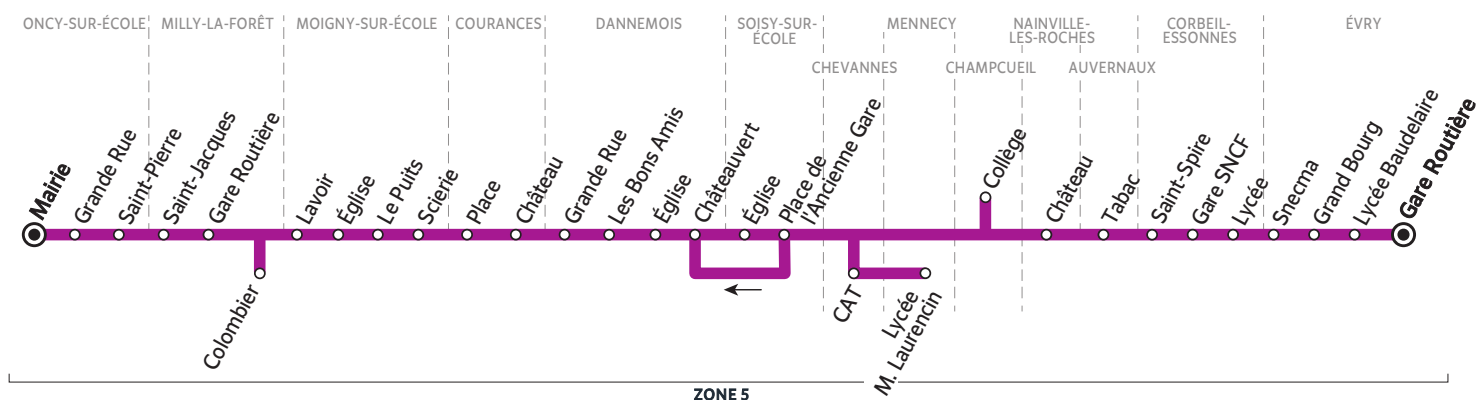

# BUS 284-006 ONCY-SUR-ÉCOLE → ÉVRY

Horaires valables à partir du 1<sup>er</sup> septembre 2021

Du lundi au samedi	L > V	L > S	L > V	L > S	Me	Me S	V	LMJV	J	LMJV					
ONCY-SUR-ÉCOLE	Mairie 6:20	7:10	7:45	7:57			14:45								
	Grande Rue 6:21	7:11	7:46	7:59			14:44								
	Saint-Pierre 6:22	7:12	7:47	8:00			14:43								
MILLY-LA-FORÊT	Saint-Jacques 6:24	7:14	7:49	8:02			14:41								
	Colombier								17:16						
	Gare Routière 6:30	7:14 7:20 7:35	7:55 8:07	8:40 12:40 13:30 14:35 15:35 16:40 16:40						17:25 18:40					
MOIGNY-SUR-ÉCOLE	Lavoisier 6:37	7:20	7:40	8:00	8:45	12:45	13:35	15:00	15:40		16:45	17:21	17:30	18:45	
	Église 6:38	7:22	7:42	8:02	8:47	12:47	13:37	15:02	15:42		16:47	17:23	17:32	18:47	
	Le Puits 6:39	7:23	7:43	8:03	8:48	12:48	13:38	15:03	15:43		16:48	17:24	17:33	18:48	
	Scierie 6:40	7:24	7:44	8:04	8:49	12:49	13:39	15:04	15:44		16:49	17:25	17:34	18:49	
COURANCES	Place 6:42	7:25	7:45	8:05	8:50	13:07	13:40	15:05	15:45	17:07	17:07	17:26	17:35	18:50	
	Château 6:43	7:26	7:46	7:59 8:06	8:49	8:51	13:08	13:41	15:06	15:46	17:08	17:08	17:27	17:36	18:51
DANNEMOIS	Grande Rue 6:44	7:27	7:47	8:00 8:07	8:50	8:52	13:09	13:42	15:07	15:47	17:09	17:09	17:28	17:37	18:52
	Les Bons Amis 6:45	7:28	7:48	8:01 8:08	8:51	8:53	13:10	13:43	15:08	15:48	17:10	17:10	17:29	17:38	18:53
	Église 6:46	7:29	7:49	8:02 8:09	8:52	8:54	13:11	13:44	15:09	15:49	17:11	17:11	17:30	17:39	18:54
	Châteauevert 6:49	7:31	7:51	8:05 8:11	8:55	8:56	13:13	13:46	15:11	15:51	17:13	17:13	17:32	17:41	18:56
SOISY-SUR-ÉCOLE	Église 6:52	7:34	7:54	8:08 8:14	8:58	8:59	13:16	13:49	15:14	15:54		17:16	17:35	17:44	18:59
	Pl. de l'Anc. Gare 6:54	7:36	7:56	8:11 8:16	9:01	9:01	13:18	13:51	15:16	15:56		17:18	17:37	17:46	19:01
CHEVANNES	CAT		8:20			9:20									
MENNECY	Lycée M. Laurencin		8:25			9:25									
CHAMPUCUEIL	Collège		8:25			9:15									
NAINVILLE-LES-ROCHES	Château 6:57	7:39		8:19			13:25				17:25				
AUVERNAUX	Tabac 7:02	7:44		8:24											
CORBEIL-ESSONNES	Lycée* 7:22	8:05		8:44											
	St Spire*	8:15													
	Gare SNCF* 7:32			8:49											
ÉVRY	Snecma* 7:42			8:53											
	Grand Bourg* 7:49														
	Lycée Baudelaire* 7:52														
	Gare Routière* 9:00			9:00											