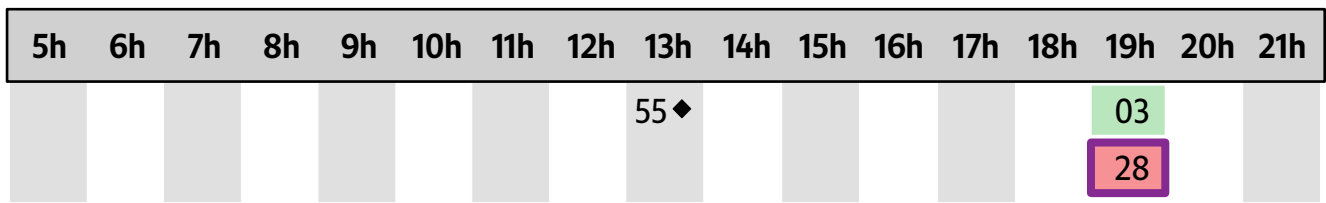

Fontainebleau - Les Maréchaux

184-001

La Chapelle-la-Reine / Noisy-sur-École

Du lundi au vendredi

- Légende :**
- ♦ Ne circule pas le mercredi
 - Terminus La Chapelle-la-Reine via Étape
 - Terminus La Chapelle-la-Reine - Villionne
 - Terminus Noisy-sur-École
 - Circule toute l'année

Circule essentiellement en période scolaire
Aucun service les samedi, dimanche et jours fériés

Les horaires sont donnés à titre indicatif et sont sujets aux aléas de la circulation.

www.vianavigo.com
www.cars-bleus.fr
01 64 98 85 21