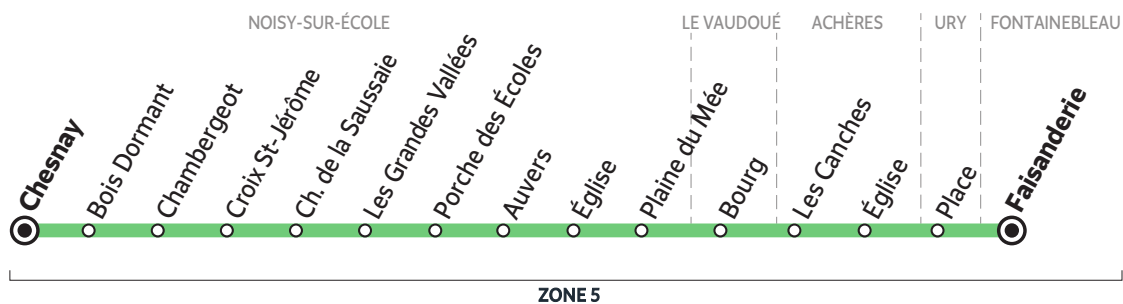

BUS 184-001 LA CHAPELLE-LA-REINE → FONTAINEBLEAU / AVON

Horaires valables à partir du 1^{er} septembre 2021

SCHÉMA DE LIGNE A

Du lundi au samedi - SCHÉMA DE LIGNE A		L > V	S	L > V	L > S	L > V	LMJV	
LA CHAPELLE-LA-REINE	Gare Routière	7:27	7:27	7:30	7:30	7:30	8:35	12:35
	Marronniers			7:32	7:32	7:32	8:37	12:37
	Bessonville	7:32	7:32					
URY	Place			7:37	7:37	7:37	8:42	12:42
	Centre	7:37	7:37					
VILLIERS-SOUS-GREZ	Lotissement	7:38	7:38					
	Place	7:42	7:42					12:47
RECLOSES	Mare à la Bonne	7:45	7:45					12:50
	Arbre sec*						8:52	12:58
FONTAINEBLEAU	Étape*							13:03
	Cour des Adieux*		7:57		7:49	7:51	8:55	
	François 1 ^{er} *		8:03			7:55	9:00	
	La Fourche*		8:06			8:01	9:03	
	Faisanderie*	7:53	8:09	7:51		8:04		
AVON	Gare SNCF*				8:03		9:09	13:10
	Jacques Durant (CES la Vallée)*				8:10		9:16	13:17
	Lycée F. Uruguay*				8:14		9:20	13:21

Circule uniquement en période scolaire

- L > V** du lundi au vendredi
- S** le samedi uniquement
- L > S** du lundi au samedi
- LMJV** lundi, mardi, jeudi et vendredi

* ITL arrêt de descente uniquement

Du lundi au vendredi

BUS 184-001 NOISY-SUR-ÉCOLE → FONTAINEBLEAU

Horaires valables à partir du 11 octobre 2021

SCHÉMA DE LIGNE B

Du lundi au vendredi - SCHÉMA DE LIGNE B

NOISY-SUR-ÉCOLE	Chesnay			7:05
	Bois Dormant	6:00	6:35	7:07
	Chambergeot	6:02	6:37	7:09
	Croix Saint-Jérôme			7:14
	Ch. de la Saussaie			7:18
	Les Grandes Vallées			7:19
	Porche des Écoles			7:24
	Auvers			7:27
	Église			7:31
	Plaine du Mée	6:04	6:39	
LE VAUDOUE	Bourg	6:07	6:43	
ACHÈRES	Les Canches			7:38
	Église	6:13	6:49	7:41
URY	Place	6:19	6:55	
FONTAINEBLEAU	Faisanderie			8:05

Circule uniquement en période scolaire

- Me** le mercredi uniquement
- Me S** le mercredi et le samedi uniquement
- L > V** du lundi au vendredi
- LMJV** lundi, mardi, jeudi et vendredi

		Me	LMJV	LMJV
LA CHAPELLE-LA-R.	Gare Routière	12:35	16:35	18:20
URY	Place	12:40	16:40	18:25