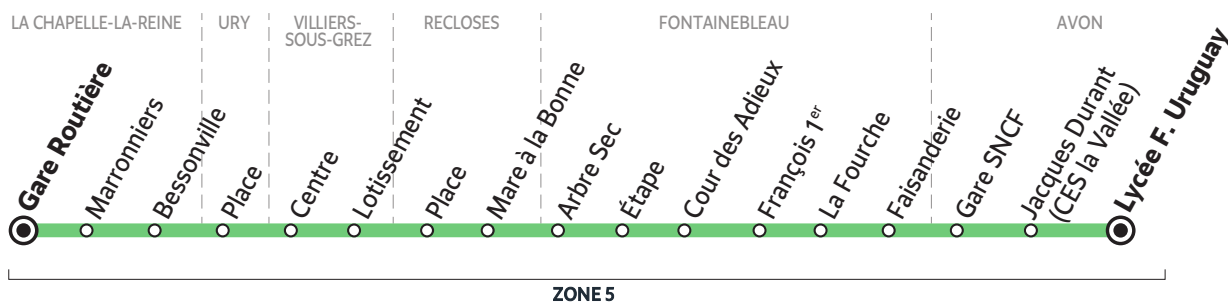

BUS 184-001 LA CHAPELLE-LA-REINE → FONTAINEBLEAU / AVON

Horaires valables à partir du 1^{er} septembre 2021

SCHÉMA DE LIGNE A

Du lundi au samedi - SCHÉMA DE LIGNE A		L > V	S	L > V	L > S	L > V	LMJV	
LA CHAPELLE-LA-REINE	Gare Routière	7:27	7:27	7:30	7:30	7:30	8:35	12:35
	Marronniers			7:32	7:32	7:32	8:37	12:37
	Bessonville	7:32	7:32					
URY	Place			7:37	7:37	7:37	8:42	12:42
	Centre	7:37	7:37					
VILLIERS-SOUS-GREZ	Lotissement	7:38	7:38					
	Place	7:42	7:42					12:47
RECLOSES	Mare à la Bonne	7:45	7:45					12:50
	Arbre sec*						8:52	12:58
FONTAINEBLEAU	Étape*							13:03
	Cour des Adieux*		7:57		7:49	7:51	8:55	
	François 1 ^{er} *		8:03			7:55	9:00	
	La Fourche*		8:06			8:01	9:03	
	Faisanderie*	7:53	8:09	7:51		8:04		
AVON	Gare SNCF*				8:03		9:09	13:10
	Jacques Durant (CES la Vallée)*				8:10		9:16	13:17
	Lycée F. Uruguay*				8:14		9:20	13:21

Circule uniquement en période scolaire

- L > V** du lundi au vendredi
- S** le samedi uniquement
- L > S** du lundi au samedi
- LMJV** lundi, mardi, jeudi et vendredi

* ITL arrêt de descente uniquement

Du lundi au vendredi

BUS 184-001 NOISY-SUR-ÉCOLE → FONTAINEBLEAU

Horaires valables à partir du 11 octobre 2021

SCHÉMA DE LIGNE B

Du lundi au vendredi - SCHÉMA DE LIGNE B

NOISY-SUR-ÉCOLE	Chesnay			7:05
	Bois Dormant	6:00	6:35	7:07
	Chambergeot	6:02	6:37	7:09
	Croix Saint-Jérôme			7:14
	Ch. de la Saussaie			7:18
	Les Grandes Vallées			7:19
	Porche des Écoles			7:24
	Auvers			7:27
	Église			7:31
	Plaine du Mée	6:04	6:39	
LE VAUDOUE	Bourg	6:07	6:43	
ACHÈRES	Les Canches			7:38
	Église	6:13	6:49	7:41
URY	Place	6:19	6:55	
FONTAINEBLEAU	Faisanderie			8:05

Circule uniquement en période scolaire

- Me** le mercredi uniquement
- Me S** le mercredi et le samedi uniquement
- L > V** du lundi au vendredi
- LMJV** lundi, mardi, jeudi et vendredi

		Me	LMJV	LMJV
LA CHAPELLE-LA-R.	Gare Routière	12:35	16:35	18:20
URY	Place	12:40	16:40	18:25