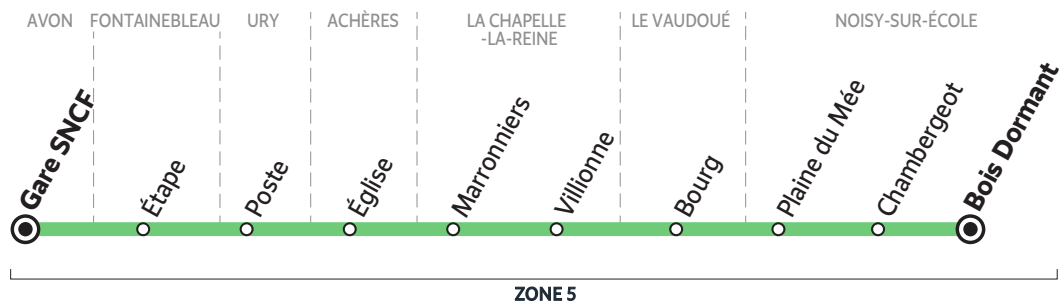

Circule uniquement en période scolaire

- Me** le mercredi uniquement
- Me S** le mercredi et le samedi uniquement
- L > V** du lundi au vendredi
- LMJV** lundi, mardi, jeudi et vendredi

		Me	LMJV	LMJV
LA CHAPELLE-LA-R.	Gare Routière	12:35	16:35	18:20
URY	Place	12:40	16:40	18:25

(1) Correspondance avec les lignes 184-003, 184-004, 184-005, 184-006 et 184-008

(3) Correspondance avec les lignes 184-003 et 184-008

Contact
Les Cars Bleus

01 64 98 85 21
www.cars-bleus.fr

pour

Les horaires sont donnés à titre indicatif et sont sujets aux aléas de la circulation.
Aucun service les dimanche et jours fériés.

BUS 184-001 AVON → NOISY-SUR-ÉCOLE

Horaires valables à partir du 1^{er} septembre 2021

SCHÉMA DE LIGNE D

Du lundi au vendredi - SCHÉMA DE LIGNE D

AVON	Gare SNCF	18:55	19:20	
FONTAINEBLEAU	Étape	19:03	19:28	
URY	Poste	19:17	19:42	20:25 (2)
ACHÈRES	Église			20:30
LA CHAPELLE-LA-REINE	Marronniers	19:20	19:45	
	Villionne	19:22	19:47	
LE VAUDOUE	Bourg		19:53	20:36
NOISY-SUR-ÉCOLE	Plaine du Mée		19:55	20:39
	Chambergeot		19:57	20:41
	Bois Dormant		19:59	20:43