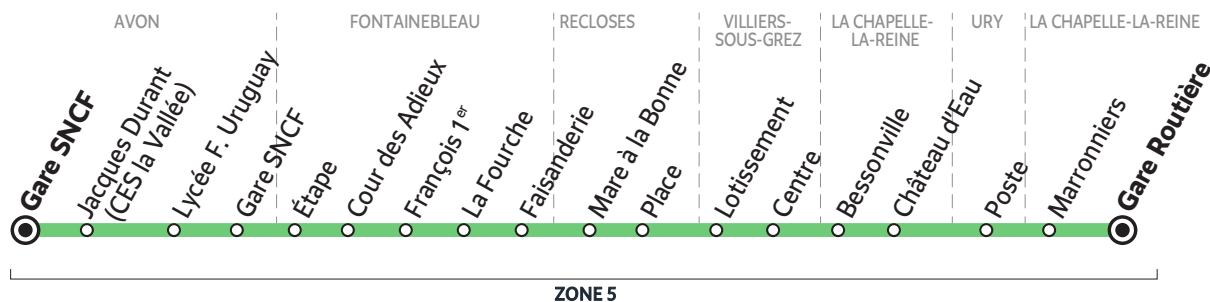

BUS 184-001 NOISY-SUR-ÉCOLE → FONTAINEBLEAU

Horaires valables à partir du 11 octobre 2021

SCHÉMA DE LIGNE B

Du lundi au vendredi - SCHÉMA DE LIGNE B

NOISY-SUR-ÉCOLE	Chesnay			7:05
	Bois Dormant	6:00	6:35	7:07
	Chambergeot	6:02	6:37	7:09
	Croix Saint-Jérôme			7:14
	Ch. de la Saussaie			7:18
	Les Grandes Vallées			7:19
	Porche des Écoles			7:24
	Auvers			7:27
	Église			7:31
	Plaine du Mée	6:04	6:39	
LE VAUDOUE	Bourg	6:07	6:43	
ACHÈRES	Les Canches			7:38
	Église	6:13	6:49	7:41
URY	Place	6:19	6:55	
FONTAINEBLEAU	Faisanderie			8:05

(2) (2)

Circule toute l'année

 circule uniquement en période scolaire

(2) Correspondance avec R'Bulle ligne 184-014

Contact
Les Cars Bleus

01 64 98 85 21
www.cars-bleus.fr

pour

île de France
mobilités 

SCHÉMA DE LIGNE C

Du lundi au samedi
SCHÉMA DE LIGNE C

		Mercredi	Me S	LMJV	L > V		LMJV		Me			
AVON	Gare SNCF	12:45							17:45 17:45			
	J. Durant (CES la Vallée)	12:51					16:50		17:50 17:50			
	Lycée F. Uruguay	12:53		13:42			16:54		17:52 17:52			
FONTAINEBLEAU	Gare SNCF			13:48								
	Étape			13:55								
	Cour des Adieux		12:55		16:40		17:35					
	François 1 ^{er}		12:58		16:46		17:41		18:07			
	La Fourche		13:00		16:47		17:42		18:08			
RECLOSES	Faisanderie	12:45	13:00	13:02	14:05	16:50	16:50	17:05	17:45	18:00	18:11	
	Mare à la Bonne	12:53			14:15				17:53			
VILLIERS-SOUS-GREZ	Place	12:56			14:18				17:56			
	Lotissement	13:02							18:04			
LA CHAPELLE-LA-REINE	Centre	13:04							18:06			
	Bessonville	13:09							18:10			
URY	Château d'Eau	13:12							18:12			
	Poste		13:10	13:12	14:23	17:02	17:02	17:16	17:57		18:12	18:23
LA CHAPELLE-LA-REINE	Marronniers	13:15	13:14	13:16	14:27	17:05	17:05	17:19	18:00	18:15	18:16	18:26
	Gare Routière	13:17	13:16	13:18	14:30	17:08	17:08	17:23	18:03	18:17	18:18	18:28
		(1)	(1)	(1)	(3)	(1)	(1)	(1)	(1)	(1)	(1)	