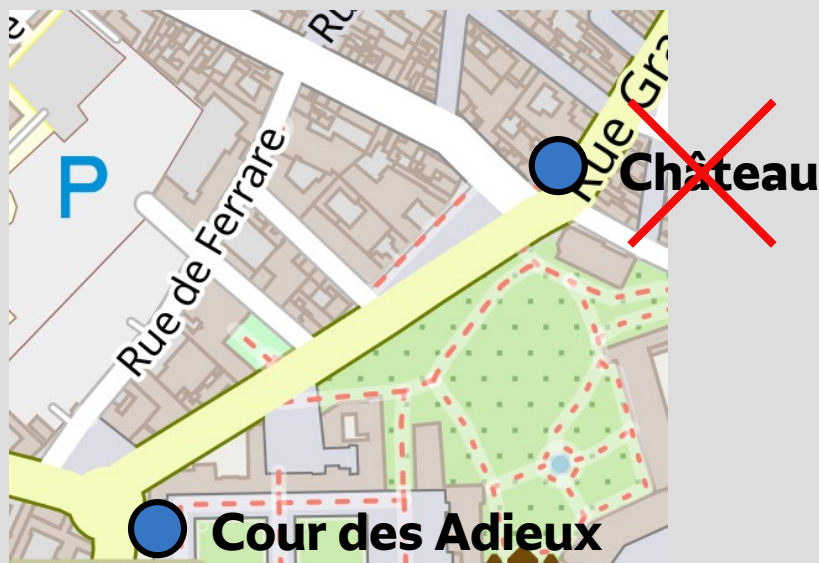

---

**BUS**

**184-014**

---

**À partir du 25 octobre 2021**

**L'arrêt Château est reporté à Cour des Adieux en direction de Malesherbes**

Retrouvez toutes les informations sur notre site internet :  
[www.cars-bleus.fr](http://www.cars-bleus.fr)

# Fontainebleau - Cour des Adieux

**184-014**

**Malesherbes**

Du lundi au vendredi

5h	6h	7h	8h	9h	10h	11h	12h	13h	14h	15h	16h	17h	18h	19h	20h	21h
		00		17			08	42				22	31		13	
		40														

Samedi, dimanche et jours fériés\*