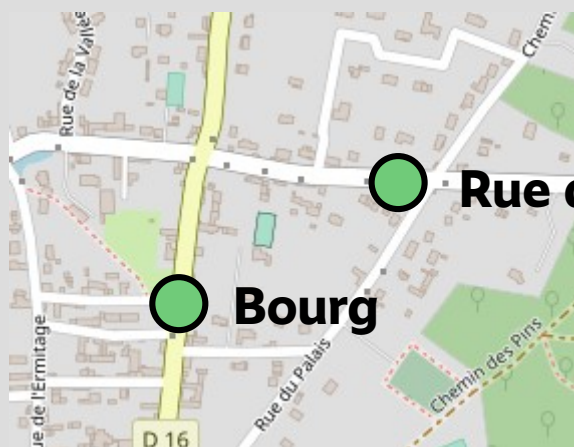

BUS

184-001

À partir du 24 janvier 2022

Un nouvel arrêt est ajouté : Le Vaudoué - Rue de la Forêt

Du lundi au vendredi

NOISY-SUR-ÉCOLE	Chesnay	7:05
	Bois Dormant	7:07
	Chambergeot	7:09
	Croix Saint-Jérôme	7:14
	Ch. de la Saussaie	7:18
	Les Grandes Vallées	7:19
	Porche des Écoles	7:24
	Auvers	7:27
	Église	7:31
	Plaine du Mée	|
LE VAUDOUE	Bourg	|
	Rue de la Forêt	7:34
ACHÈRES	Les Canches	7:38
	Église	7:41
URY	Place	|
FONTAINEBLEAU	Faisanderie	8:05

circule uniquement en période scolaire

Retrouvez toutes les informations sur notre site internet :
www.cars-bleus.fr

pour

Île de France
mobilités