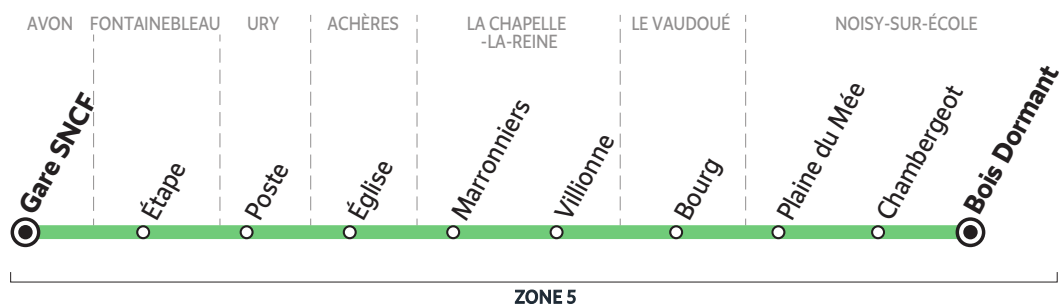

Circule uniquement en période scolaire

- Me** le mercredi uniquement
- Me S** le mercredi et le samedi uniquement
- L > V** du lundi au vendredi
- LMJV** lundi, mardi, jeudi et vendredi

		Me	LMJV	LMJV
LA CHAPELLE-LA-R.	Gare Routière	12:35	16:35	18:20
URY	Place	12:40	16:40	18:25

(1) Correspondance avec les lignes 184-003, 184-004, 184-005, 184-006 et 184-008

(3) Correspondance avec les lignes 184-003 et 184-008

Contact
Les Cars Bleus

01 64 98 85 21
www.cars-bleus.fr

pour

Les horaires sont donnés à titre indicatif et sont sujets aux aléas de la circulation.
Aucun service les dimanche et jours fériés.

BUS 184-001 AVON → NOISY-SUR-ÉCOLE

Horaires valables à partir du 1^{er} septembre 2021

SCHÉMA DE LIGNE D

Du lundi au vendredi - SCHÉMA DE LIGNE D

AVON	Gare SNCF	18:55	19:20	
FONTAINEBLEAU	Étape	19:03	19:28	
URY	Poste	19:17	19:42	20:25 (2)
ACHÈRES	Église			20:30
LA CHAPELLE-LA-REINE	Marronniers	19:20	19:45	
	Villionne	19:22	19:47	
LE VAUDOUE	Bourg		19:53	20:36
NOISY-SUR-ÉCOLE	Plaine du Mée		19:55	20:39
	Chambergeot		19:57	20:41
	Bois Dormant		19:59	20:43