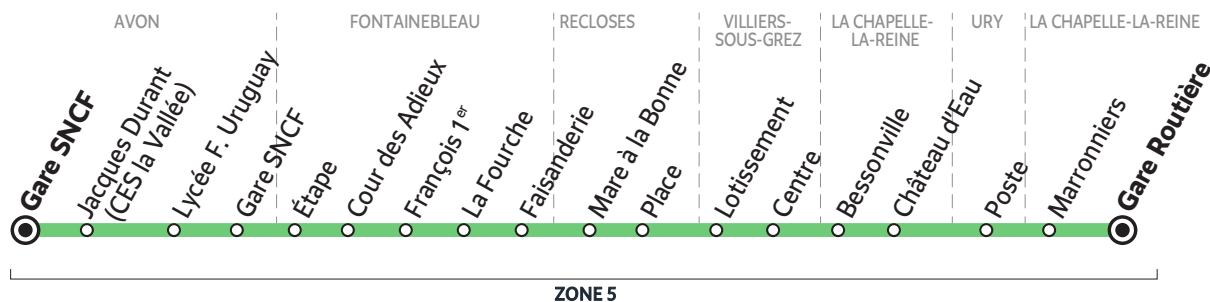

BUS 184-001 NOISY-SUR-ÉCOLE → FONTAINEBLEAU

Horaires valables à partir du 24 janvier 2022

SCHÉMA DE LIGNE B

Du lundi au vendredi - SCHÉMA DE LIGNE B

NOISY-SUR-ÉCOLE	Chesnay			7:05
	Bois Dormant	6:00	6:35	7:07
	Chambergeot	6:02	6:37	7:09
	Croix Saint-Jérôme			7:14
	Ch. de la Saussaie			7:18
	Les Grandes Vallées			7:19
	Porche des Écoles			7:24
	Auvers			7:27
	Église			7:31
	Plaine du Mée	6:04	6:39	
LE VAUDOUE	Bourg	6:07	6:43	
	Rue de la Forêt			7:34
ACHÈRES	Les Canches			7:38
	Église	6:13	6:49	7:41
URY	Place	6:19	6:55	
FONTAINEBLEAU	Faisanderie			8:05

BUS 184-001 AVON / FONTAINEBLEAU → LA CHAPELLE-LA-REINE

Horaires valables à partir du 1^{er} septembre 2021

SCHÉMA DE LIGNE C

Du lundi au samedi
SCHÉMA DE LIGNE C

		Mercredi	Me S	LMJV	L > V		LMJV		Me	
AVON	Gare SNCF	12:45							17:45 17:45	
	J. Durant (CES la Vallée)	12:51					16:50		17:50 17:50	
	Lycée F. Uruguay	12:53		13:42			16:54		17:52 17:52	
FONTAINEBLEAU	Gare SNCF			13:48						
	Étape			13:55						
	Cour des Adieux		12:55		16:40		17:35			
	François 1 ^{er}		12:58		16:46		17:41		18:07	
	La Fourche		13:00		16:47		17:42		18:08	
RECLOSES	Faisanderie	12:45	13:00	13:02	14:05	16:50	16:50	17:05	17:45 17:45	18:00 18:11
	Mare à la Bonne	12:53			14:15				17:53	
VILLIERS-SOUS-GREZ	Place	12:56			14:18				17:56	
	Lotissement	13:02							18:04	
LA CHAPELLE-LA-REINE	Centre	13:04							18:06	
	Bessonville	13:09							18:10	
URY	Château d'Eau	13:12							18:12	
	Poste		13:10	13:12	14:23	17:02	17:02	17:16	17:57	18:12 18:23
LA CHAPELLE-LA-REINE	Marronniers	13:15	13:14	13:16	14:27	17:05	17:05	17:19	18:00	18:15 18:16 18:26
	Gare Routière	13:17	13:16	13:18	14:30	17:08	17:08	17:23	18:03	18:17 18:18 18:28
		(1)	(1)	(1)	(3)	(1)	(1)	(1)	(1)	(1)

Circule uniquement en période scolaire

- Me** le mercredi uniquement
- Me S** le mercredi et le samedi uniquement
- L > V** du lundi au vendredi
- LMJV** lundi, mardi, jeudi et vendredi

		Me	LMJV	LMJV
LA CHAPELLE-LA-R.	Gare Routière	12:35	16:35	18:20
URY	Place	12:40	16:40	18:25