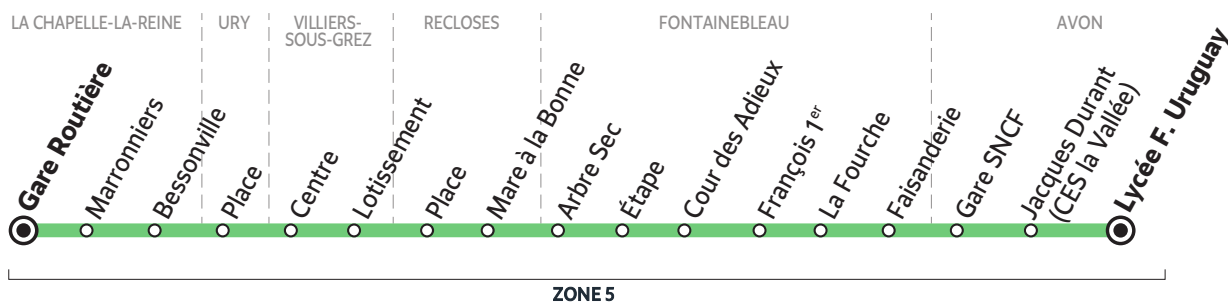

BUS 184-001 LA CHAPELLE-LA-REINE → FONTAINEBLEAU / AVON

Horaires valables à partir du 1^{er} septembre 2021

SCHÉMA DE LIGNE A

Du lundi au samedi - SCHÉMA DE LIGNE A		L > V	S	L > V	L > S	L > V	LMJV
LA CHAPELLE-LA-REINE	Gare Routière	7:27	7:27	7:30	7:30	7:30	12:35
	Marronniers			7:32	7:32	7:32	12:37
	Bessonville	7:32	7:32				
URY	Place			7:37	7:37	7:37	12:42
	Centre	7:37	7:37				
VILLIERS-SOUS-GREZ	Lotissement	7:38	7:38				
	Place	7:42	7:42				12:47
RECLOSES	Mare à la Bonne	7:45	7:45				12:50
	Arbre sec*						12:58
FONTAINEBLEAU	Étape*						13:03
	Cour des Adieux*		7:57		7:49	7:51	
	François 1 ^{er} *		8:03			7:55	9:00
	La Fourche*		8:06			8:01	9:03
	Faisanderie*	7:53	8:09	7:51		8:04	
AVON	Gare SNCF*			8:03		9:09	13:10
	Jacques Durant (CES la Vallée)*			8:10		9:16	13:17
	Lycée F. Uruguay*			8:14		9:20	13:21

Circule uniquement en période scolaire

- L > V** du lundi au vendredi
- S** le samedi uniquement
- L > S** du lundi au samedi
- LMJV** lundi, mardi, jeudi et vendredi

* ITL arrêt de descente uniquement

Du lundi au vendredi

BUS 184-001 NOISY-SUR-ÉCOLE → FONTAINEBLEAU

Horaires valables à partir du 24 janvier 2022

SCHÉMA DE LIGNE B

Du lundi au vendredi - SCHÉMA DE LIGNE B

NOISY-SUR-ÉCOLE	Chesnay			7:05
	Bois Dormant	6:00	6:35	7:07
	Chambergeot	6:02	6:37	7:09
	Croix Saint-Jérôme			7:14
	Ch. de la Saussaie			7:18
	Les Grandes Vallées			7:19
	Porche des Écoles			7:24
	Auvers			7:27
	Église			7:31
	Plaine du Mée	6:04	6:39	
LE VAUDOUE	Bourg	6:07	6:43	
	Rue de la Forêt			7:34
ACHÈRES	Les Canches			7:38
	Église	6:13	6:49	7:41
URY	Place	6:19	6:55	
FONTAINEBLEAU	Faisanderie			8:05

Circule uniquement en période scolaire

- Me** le mercredi uniquement
- Me S** le mercredi et le samedi uniquement
- L > V** du lundi au vendredi
- LMJV** lundi, mardi, jeudi et vendredi

		Me	LMJV	LMJV
LA CHAPELLE-LA-R.	Gare Routière	12:35	16:35	18:20
URY	Place	12:40	16:40	18:25