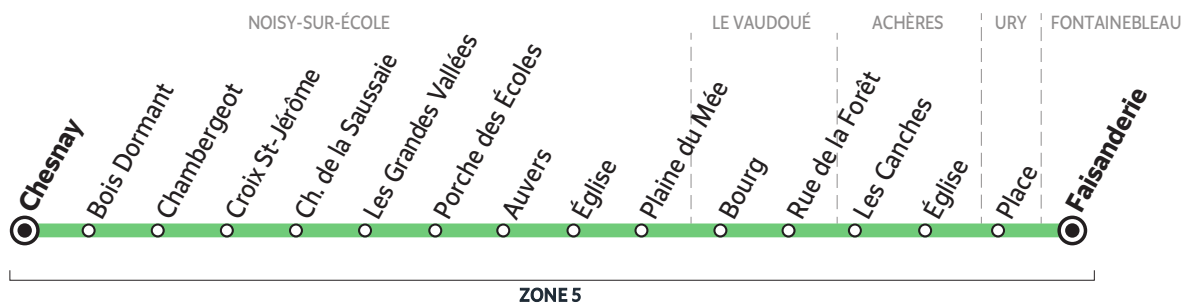

BUS 184-001 LA CHAPELLE-LA-REINE → FONTAINEBLEAU / AVON

Horaires valables à partir du 1^{er} septembre 2021

SCHÉMA DE LIGNE A

Du lundi au samedi - SCHÉMA DE LIGNE A		L > V	S	L > V	L > S	L > V	LMJV
LA CHAPELLE-LA-REINE	Gare Routière	7:27	7:27	7:30	7:30	7:30	12:35
	Marronniers			7:32	7:32	7:32	12:37
	Bessonville	7:32	7:32				
URY	Place			7:37	7:37	7:37	12:42
	Centre	7:37	7:37				
VILLIERS-SOUS-GREZ	Lotissement	7:38	7:38				
	Place	7:42	7:42				12:47
RECLOSES	Mare à la Bonne	7:45	7:45				12:50
	Arbre sec*						12:58
FONTAINEBLEAU	Étape*						13:03
	Cour des Adieux*		7:57		7:49	7:51	
	François 1 ^{er} *		8:03			7:55	9:00
	La Fourche*		8:06			8:01	9:03
	Faisanderie*	7:53	8:09	7:51		8:04	
AVON	Gare SNCF*			8:03		9:09	13:10
	Jacques Durant (CES la Vallée)*			8:10		9:16	13:17
	Lycée F. Uruguay*			8:14		9:20	13:21

Circule uniquement en période scolaire

- L > V** du lundi au vendredi
- S** le samedi uniquement
- L > S** du lundi au samedi
- LMJV** lundi, mardi, jeudi et vendredi

* ITL arrêt de descente uniquement

Du lundi au vendredi

BUS 184-001 NOISY-SUR-ÉCOLE → FONTAINEBLEAU

Horaires valables à partir du 24 janvier 2022

SCHÉMA DE LIGNE B

Du lundi au vendredi - SCHÉMA DE LIGNE B

NOISY-SUR-ÉCOLE	Chesnay			7:05
	Bois Dormant	6:00	6:35	7:07
	Chambergeot	6:02	6:37	7:09
	Croix Saint-Jérôme			7:14
	Ch. de la Saussaie			7:18
	Les Grandes Vallées			7:19
	Porche des Écoles			7:24
	Auvers			7:27
	Église			7:31
	Plaine du Mée	6:04	6:39	
LE VAUDOUE	Bourg	6:07	6:43	
	Rue de la Forêt			7:34
ACHÈRES	Les Canches			7:38
	Église	6:13	6:49	7:41
URY	Place	6:19	6:55	
FONTAINEBLEAU	Faisanderie			8:05

Circule uniquement en période scolaire

- Me** le mercredi uniquement
- Me S** le mercredi et le samedi uniquement
- L > V** du lundi au vendredi
- LMJV** lundi, mardi, jeudi et vendredi

		Me	LMJV	LMJV
LA CHAPELLE-LA-R.	Gare Routière	12:35	16:35	18:20
URY	Place	12:40	16:40	18:25