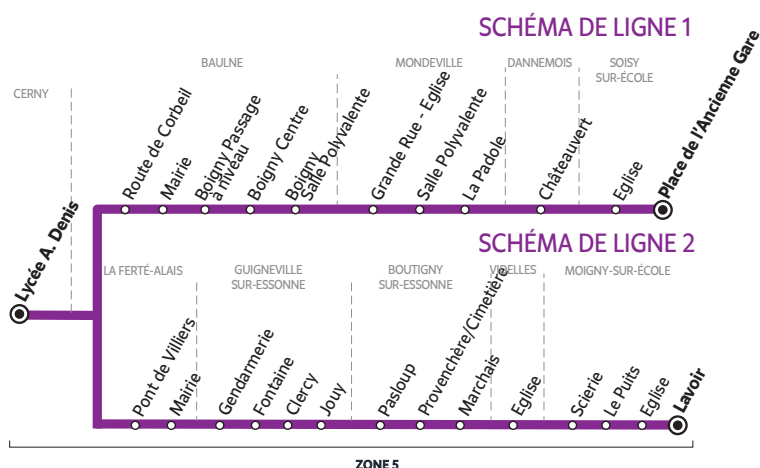

**Du lundi au vendredi - SCHÉMA DE LIGNE 4**

ONCY-SUR-ÉCOLE	Mairie	<b>7:28</b>	<b>8:28</b>
	Grande Rue	7:30	8:30
	St Pierre	7:32	8:32
MILLY-LA-FORÊT	St Jacques	7:34	8:34
	Gare Routière	7:40	8:40
COURANCES	Place	7:47	8:47
	Château	7:48	8:48
DANNEMOIS	Grande Rue	7:49	8:49
	Les Bons Amis	7:50	8:50
	Église	7:52	8:52
VIDELLES	Retolut	8:03	9:03
CERNY	Lycée A. Denis	<b>8:20</b>	<b>9:20</b>

# BUS 284-005 CERNY → DANNEMOIS/MOIGNY-SUR-É./BOUTIGNY-SUR-E./ONCY-SUR-É.

Horaires valables à partir du 18 avril 2022

Du lundi au vendredi - **SCHÉMA DE LIGNE 1**

		LMJV	L > V	Me
CERNY	Lycée A. Denis	16:30	17:35	12:35
BAULNE	Route de Corbeil	16:34	17:39	12:39
	Mairie	16:35	17:40	12:40
	Boigny Passage à niveau	16:39	17:44	12:44
	Boigny Centre	16:40	17:45	12:45
	Boigny Salle Polyvalente	16:41	17:46	12:46
MONDEVILLE	Grande Rue - Église	16:53	17:58	12:58
	Salle Polyvalente	16:58	18:03	13:03
	La Padole	17:02	18:07	13:07
DANNEMOIS	Châteauvert	17:16	18:21	13:21
SOISY-SUR-ÉCOLE	Église	17:19	18:24	13:24
	Place de l'Ancienne Gare	17:23	18:28	13:28

Du lundi au vendredi - **SCHÉMA DE LIGNE 2**

		LMJV	L > V	Me
CERNY	Lycée A. Denis	16:35	17:40	12:40
LA FERTÉ-ALAIS	Pont de Villiers	16:39	17:44	12:44
	Mairie	16:41	17:46	12:46
GUIGNEVILLE-SUR-ESSONNE	Gendarmerie	16:44	17:49	12:49
	Fontaine	16:46	17:51	12:51
	Clercy	16:49	17:54	12:54
BOUTIGNY-SUR-ESSONNE	Jouy	16:52	17:57	12:57
	Pasloup	16:53	17:58	12:58
	Provenchère/Cimetière	16:56	18:01	13:01
VIDELLES	Marchais	17:01	18:06	13:06
	Église	17:09	18:14	13:14
MOIGNY-SUR-ÉCOLE	Scierie	17:15	18:20	13:20
	Le Puits	17:16	18:21	13:21
	Église	17:17	18:22	13:22
	Lavoir	17:18	18:23	13:23