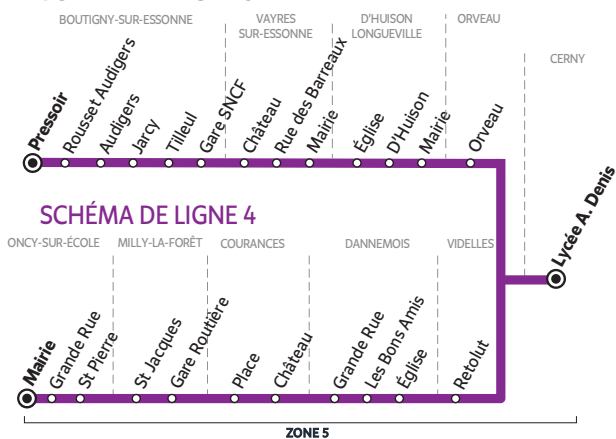

Horaires valables à partir du 18 avril 2022

**SCHÉMA DE LIGNE 1**

**SCHÉMA DE LIGNE 3**

**Du lundi au vendredi - SCHÉMA DE LIGNE 1**

DANNEMOIS	Châteauvert	<b>7:28</b>	<b>8:28</b>
SOISY-SUR-ÉCOLE	Église	7:31	8:31
	Place de l'Ancienne Gare	7:35	8:35
MONDEVILLE	Salle Polyvalente	7:48	8:48
	La Padole	7:52	8:52
	Grande Rue - Église	7:57	8:57
BAULNE	Boigny Passage à niveau	8:10	9:10
	Boigny Centre	8:11	9:11
	Boigny Salle Polyvalente	8:12	9:12
	Mairie	8:14	9:14
	Route de Corbeil	8:15	9:15
CERNY	Lycée A. Denis	<b>8:20</b>	<b>9:20</b>

**Du lundi au vendredi - SCHÉMA DE LIGNE 2**

MOIGNY-SUR-ÉCOLE	Lavoir	<b>7:32</b>	<b>8:32</b>
	Église	7:33	8:33
	Le Puits	7:34	8:34
	Scierie	7:35	8:35
VIDELLES	Église	7:41	8:41
BOUTIGNY-SUR-ESSONNE	Marchais	7:49	8:49
	Provenchère/Cimetière	7:54	8:54
	Pasloup	7:57	8:57
GUIGNEVILLE-SUR-ESSONNE	Jouy	7:58	8:58
	Clercy	7:59	8:59
	Fontaine	8:04	9:04
	Gendarmerie	8:06	9:06
LA FERTÉ-ALAIS	Mairie	8:09	9:09
	Pont de Villiers	8:11	9:11
CERNY	Lycée A. Denis	<b>8:15</b>	<b>9:15</b>

**Du lundi au vendredi - SCHÉMA DE LIGNE 3**

BOUTIGNY-SUR-ESSONNE	Pressoir	<b>7:25</b>	<b>8:25</b>
	Rousset Audigers	7:28	8:28
	Audigers	7:29	8:29
	Jarcy	7:35	8:35
	Tilleul	7:37	8:37
	Gare SNCF	7:40	8:40
VAYRES-SUR-ESSONNE	Château	7:43	8:43
	Rue des Barreaux	7:45	8:45
	Mairie	7:48	8:48
D'HUISSON LONGUEVILLE	Église	7:53	8:53
	D'Huisson	7:56	8:56
	Mairie	7:57	8:57
ORVEAU	Orveau	8:02	9:02
CERNY	Lycée A. Denis	<b>8:20</b>	<b>9:20</b>

**Du lundi au vendredi - SCHÉMA DE LIGNE 4**

ONCY-SUR-ÉCOLE	Mairie	<b>7:28</b>	<b>8:28</b>
	Grande Rue	7:30	8:30
	St Pierre	7:32	8:32
MILLY-LA-FORÊT	St Jacques	7:34	8:34
	Gare Routière	7:40	8:40
COURANCES	Place	7:47	8:47
	Château	7:48	8:48
DANNEMOIS	Grande Rue	7:49	8:49
	Les Bons Amis	7:50	8:50
	Église	7:52	8:52
VIDELLES	Retolut	8:03	9:03
CERNY	Lycée A. Denis	<b>8:20</b>	<b>9:20</b>