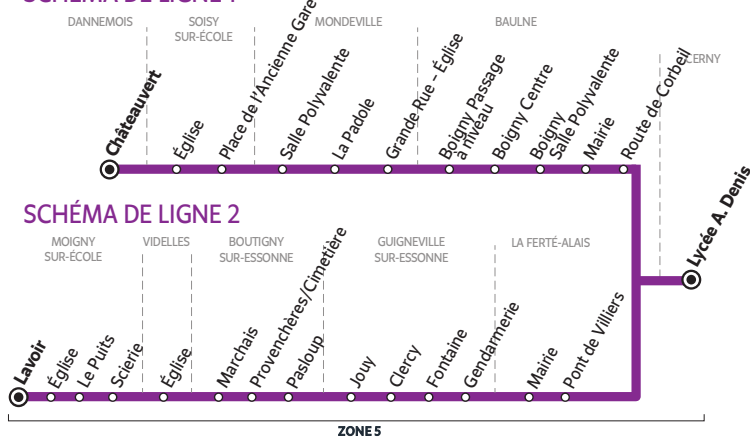

Horaires valables à partir du 18 avril 2022

**SCHÉMA DE LIGNE 1**

**SCHÉMA DE LIGNE 3**

**Du lundi au vendredi - SCHÉMA DE LIGNE 1**

DANNEMOIS	Châteauvert	<b>7:28</b>	<b>8:28</b>
SOISY-SUR-ÉCOLE	Église	7:31	8:31
	Place de l'Ancienne Gare	7:35	8:35
MONDEVILLE	Salle Polyvalente	7:48	8:48
	La Padole	7:52	8:52
	Grande Rue - Église	7:57	8:57
BAULNE	Boigny Passage à niveau	8:10	9:10
	Boigny Centre	8:11	9:11
	Boigny Salle Polyvalente	8:12	9:12
	Mairie	8:14	9:14
	Route de Corbeil	8:15	9:15
CERNY	Lycée A. Denis	<b>8:20</b>	<b>9:20</b>

**Du lundi au vendredi - SCHÉMA DE LIGNE 2**

MOIGNY-SUR-ÉCOLE	Lavoir	<b>7:32</b>	<b>8:32</b>
	Église	7:33	8:33
	Le Puits	7:34	8:34
	Scierie	7:35	8:35
VIDELLES	Église	7:41	8:41
BOUTIGNY-SUR-ESSONNE	Marchais	7:49	8:49
	Provenchère/Cimetière	7:54	8:54
	Pasloup	7:57	8:57
GUIGNEVILLE-SUR-ESSONNE	Jouy	7:58	8:58
	Clercy	7:59	8:59
	Fontaine	8:04	9:04
	Gendarmerie	8:06	9:06
LA FERTÉ-ALAIS	Mairie	8:09	9:09
	Pont de Villiers	8:11	9:11
CERNY	Lycée A. Denis	<b>8:15</b>	<b>9:15</b>

**Du lundi au vendredi - SCHÉMA DE LIGNE 3**

BOUTIGNY-SUR-ESSONNE	Pressoir	<b>7:25</b>	<b>8:25</b>
	Rousset Audigers	7:28	8:28
	Audigers	7:29	8:29
	Jarcy	7:35	8:35
	Tilleul	7:37	8:37
	Gare SNCF	7:40	8:40
VAYRES-SUR-ESSONNE	Château	7:43	8:43
	Rue des Barreaux	7:45	8:45
	Mairie	7:48	8:48
D'HUISSON LONGUEVILLE	Église	7:53	8:53
	D'Huisson	7:56	8:56
	Mairie	7:57	8:57
ORVEAU	Orveau	8:02	9:02
CERNY	Lycée A. Denis	<b>8:20</b>	<b>9:20</b>

**Du lundi au vendredi - SCHÉMA DE LIGNE 4**

ONCY-SUR-ÉCOLE	Mairie	<b>7:28</b>	<b>8:28</b>
	Grande Rue	7:30	8:30
	St Pierre	7:32	8:32
MILLY-LA-FORÊT	St Jacques	7:34	8:34
	Gare Routière	7:40	8:40
COURANCES	Place	7:47	8:47
	Château	7:48	8:48
DANNEMOIS	Grande Rue	7:49	8:49
	Les Bons Amis	7:50	8:50
	Église	7:52	8:52
VIDELLES	Retolut	8:03	9:03
CERNY	Lycée A. Denis	<b>8:20</b>	<b>9:20</b>