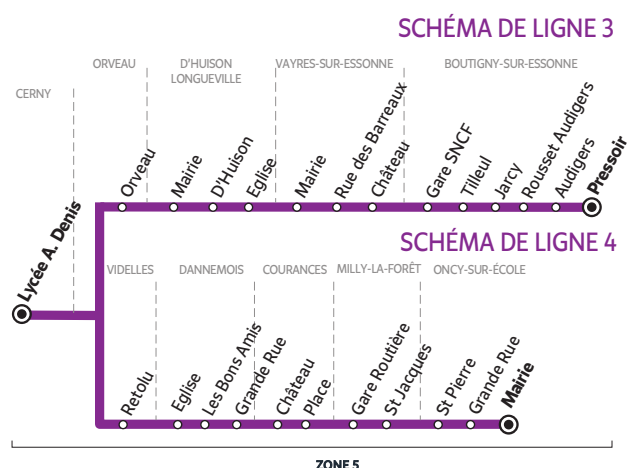

**Du lundi au vendredi - SCHÉMA DE LIGNE 4**

ONCY-SUR-ÉCOLE	Mairie	<b>7:28</b>	<b>8:28</b>
	Grande Rue	7:30	8:30
	St Pierre	7:32	8:32
MILLY-LA-FORÊT	St Jacques	7:34	8:34
	Gare Routière	7:40	8:40
COURANCES	Place	7:47	8:47
	Château	7:48	8:48
DANNEMOIS	Grande Rue	7:49	8:49
	Les Bons Amis	7:50	8:50
	Église	7:52	8:52
VIDELLES	Retolut	8:03	9:03
CERNY	Lycée A. Denis	<b>8:20</b>	<b>9:20</b>

# BUS 284-005 CERNY → DANNEMOIS/MOIGNY-SUR-É./BOUTIGNY-SUR-E./ONCY-SUR-É.

Horaires valables à partir du 18 avril 2022

Du lundi au vendredi - **SCHÉMA DE LIGNE 1**

		LMJV	L > V	Me
CERNY	Lycée A. Denis	16:30	17:35	12:35
BAULNE	Route de Corbeil	16:34	17:39	12:39
	Mairie	16:35	17:40	12:40
	Boigny Passage à niveau	16:39	17:44	12:44
	Boigny Centre	16:40	17:45	12:45
	Boigny Salle Polyvalente	16:41	17:46	12:46
MONDEVILLE	Grande Rue - Église	16:53	17:58	12:58
	Salle Polyvalente	16:58	18:03	13:03
	La Padole	17:02	18:07	13:07
DANNEMOIS	Châteauvert	17:16	18:21	13:21
SOISY-SUR-ÉCOLE	Église	17:19	18:24	13:24
	Place de l'Ancienne Gare	17:23	18:28	13:28

Du lundi au vendredi - **SCHÉMA DE LIGNE 2**

		LMJV	L > V	Me
CERNY	Lycée A. Denis	16:35	17:40	12:40
LA FERTÉ-ALAIS	Pont de Villiers	16:39	17:44	12:44
	Mairie	16:41	17:46	12:46
GUIGNEVILLE-SUR-ESSONNE	Gendarmerie	16:44	17:49	12:49
	Fontaine	16:46	17:51	12:51
	Clercy	16:49	17:54	12:54
BOUTIGNY-SUR-ESSONNE	Jouy	16:52	17:57	12:57
	Pasloup	16:53	17:58	12:58
	Provenchère/Cimetière	16:56	18:01	13:01
VIDELLES	Marchais	17:01	18:06	13:06
	Église	17:09	18:14	13:14
MOIGNY-SUR-ÉCOLE	Scierie	17:15	18:20	13:20
	Le Puits	17:16	18:21	13:21
	Église	17:17	18:22	13:22
	Lavoir	17:18	18:23	13:23